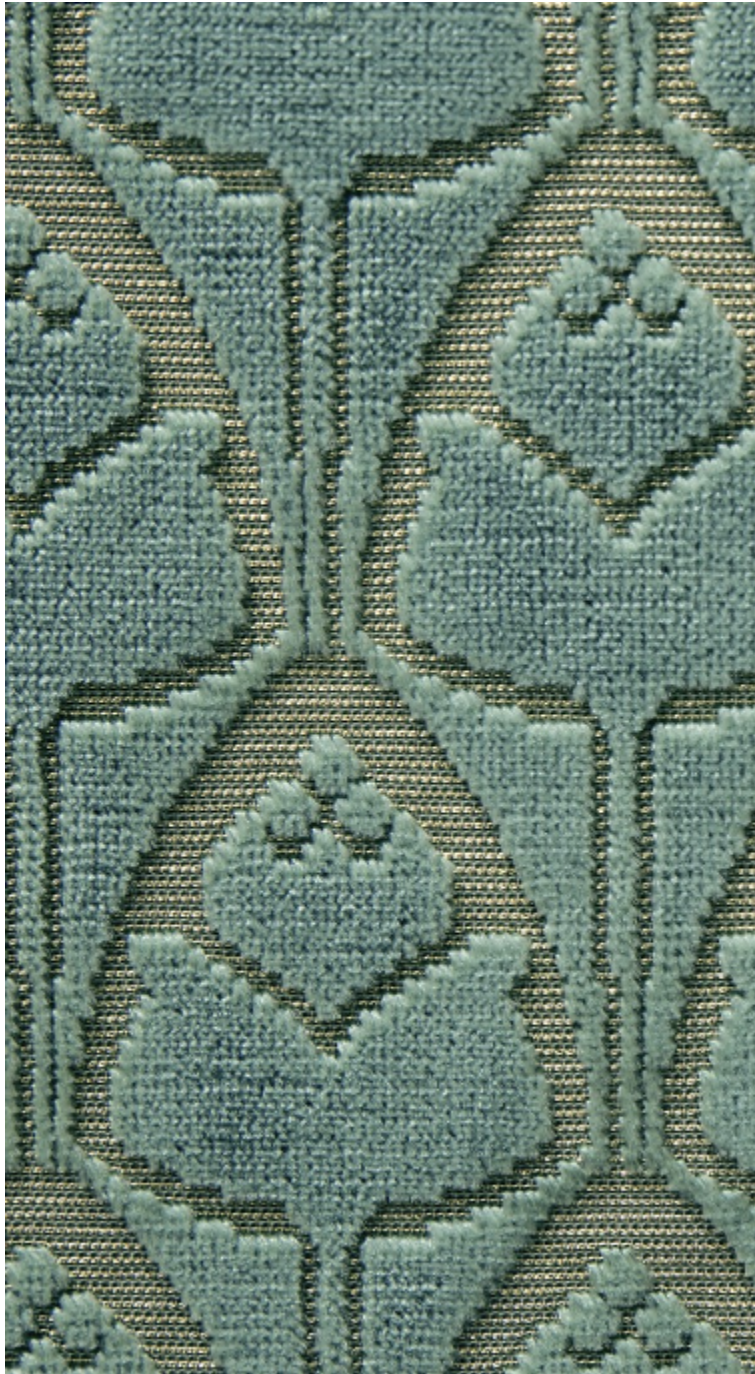

TULIPES - PORCELAINE

1695-05

Un délicat parterre de tulipes stylisées sculpte la surface de ce velours, dans une disposition sobre et équilibrée d'esprit art déco. La douceur givrée du poil est réhaussée par les teintes subtilement oxydées des fils de lurex dans la construction du fond du velours. Six variantes denses et lumineuses habilleront avec raffinement du mobilier de style ou plus contemporain.

Collection	PATRIMOINE
------------	------------

Marque	TASSINARI & CHATEL
--------	--------------------

FICHE TECHNIQUE

Composition	Viscose 46% - Coton 43% - Polyester 11%
-------------	---

Largeur	130 cm
---------	--------