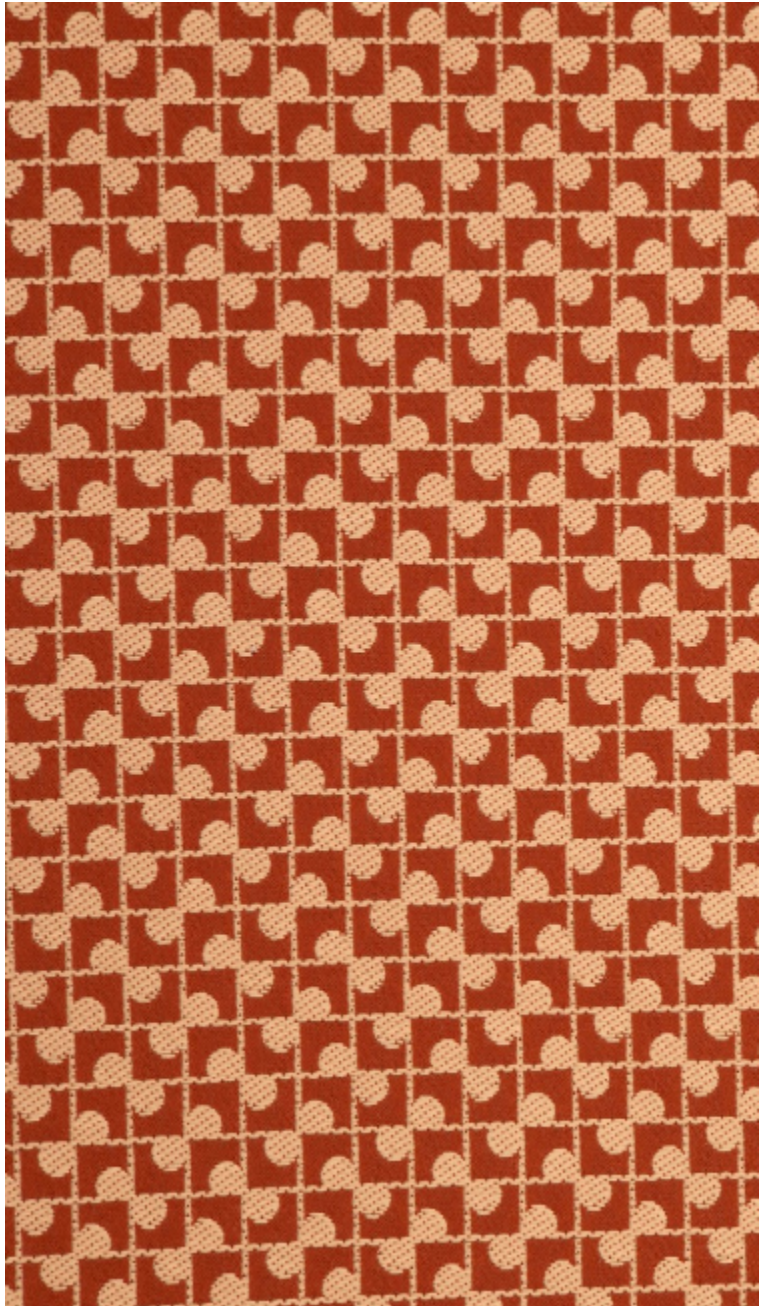

**TOWN M1 - BRIQUE**

3229-03

Ce petit motif bicolore jacquard est issu d'un dessin de carreaux de céramique, créant une vibration subtile. Très souple, il est idéal pour une utilisation en rideau.

---

Collection	METROPOLIS
------------	------------

---

Marque	LELIEVRE
--------	----------

---

**FICHE TECHNIQUE**

---

Composition	Polyester FR 100%
-------------	-------------------

---

Largeur	142 cm
---------	--------

## Coloris disponibles

3229-01  
**TOWN M1 -  
NATUREL**

3229-02  
**TOWN M1 -  
CAMEL**

3229-03  
**TOWN M1 -  
BRIQUE**

3229-04  
**TOWN M1 - LIE DE  
VIN**

3229-05  
**TOWN M1 - LAPIS**

3229-06  
**TOWN M1 -  
FORET**