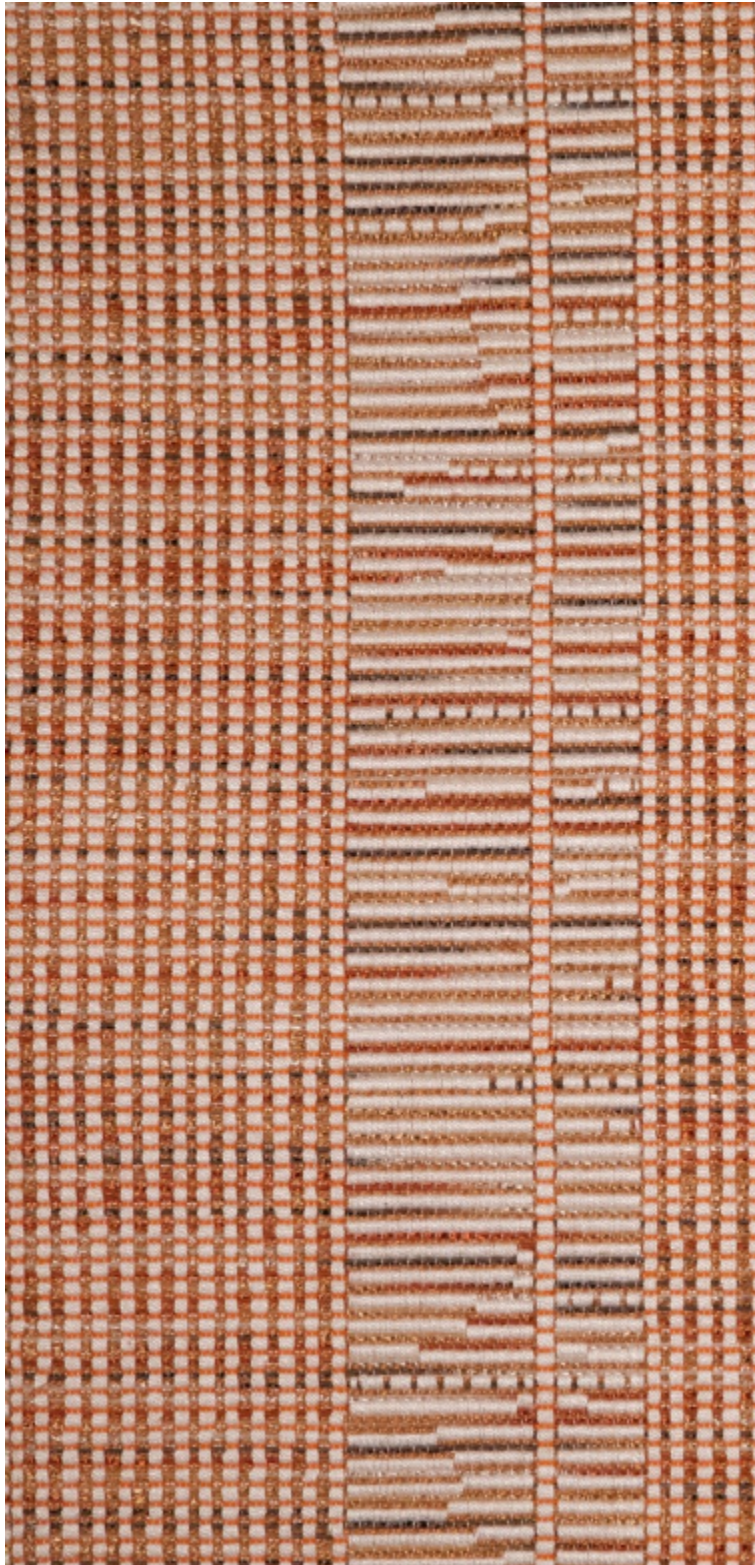

**SILLONS - TERRACOTTA**

3263-01

Avec ce jacquard d'une très belle main, SILLONS crée un sublime effet de rayures. Résultat d'un choix très minutieux de fils de trame, teints de plusieurs couleurs pour transmettre une irrégularité, presque aléatoire, via des stries verticales et horizontales. Ce tissu en coton mélangé joue avec les armures, les pixels, les lumières dans quatre variantes subtiles. | Design : Tristan Auer

---

Collection	NAJD
------------	------

---

Marque	LELIEVRE PARIS
--------	----------------

---

**FICHE TECHNIQUE**

---

Composition	Viscose 38% - Coton 36% - Lin 22% - Polyester 4%
-------------	--------------------------------------------------

## Coloris disponibles

3263-01  
**SILLONS -  
TERRACOTTA**

3263-02  
**SILLONS -  
ECRU**

3263-03  
**SILLONS -  
GRIS**

3263-04  
**SILLONS -  
MARINE**

**SILLONS - TERRACOTTA**

3263-01