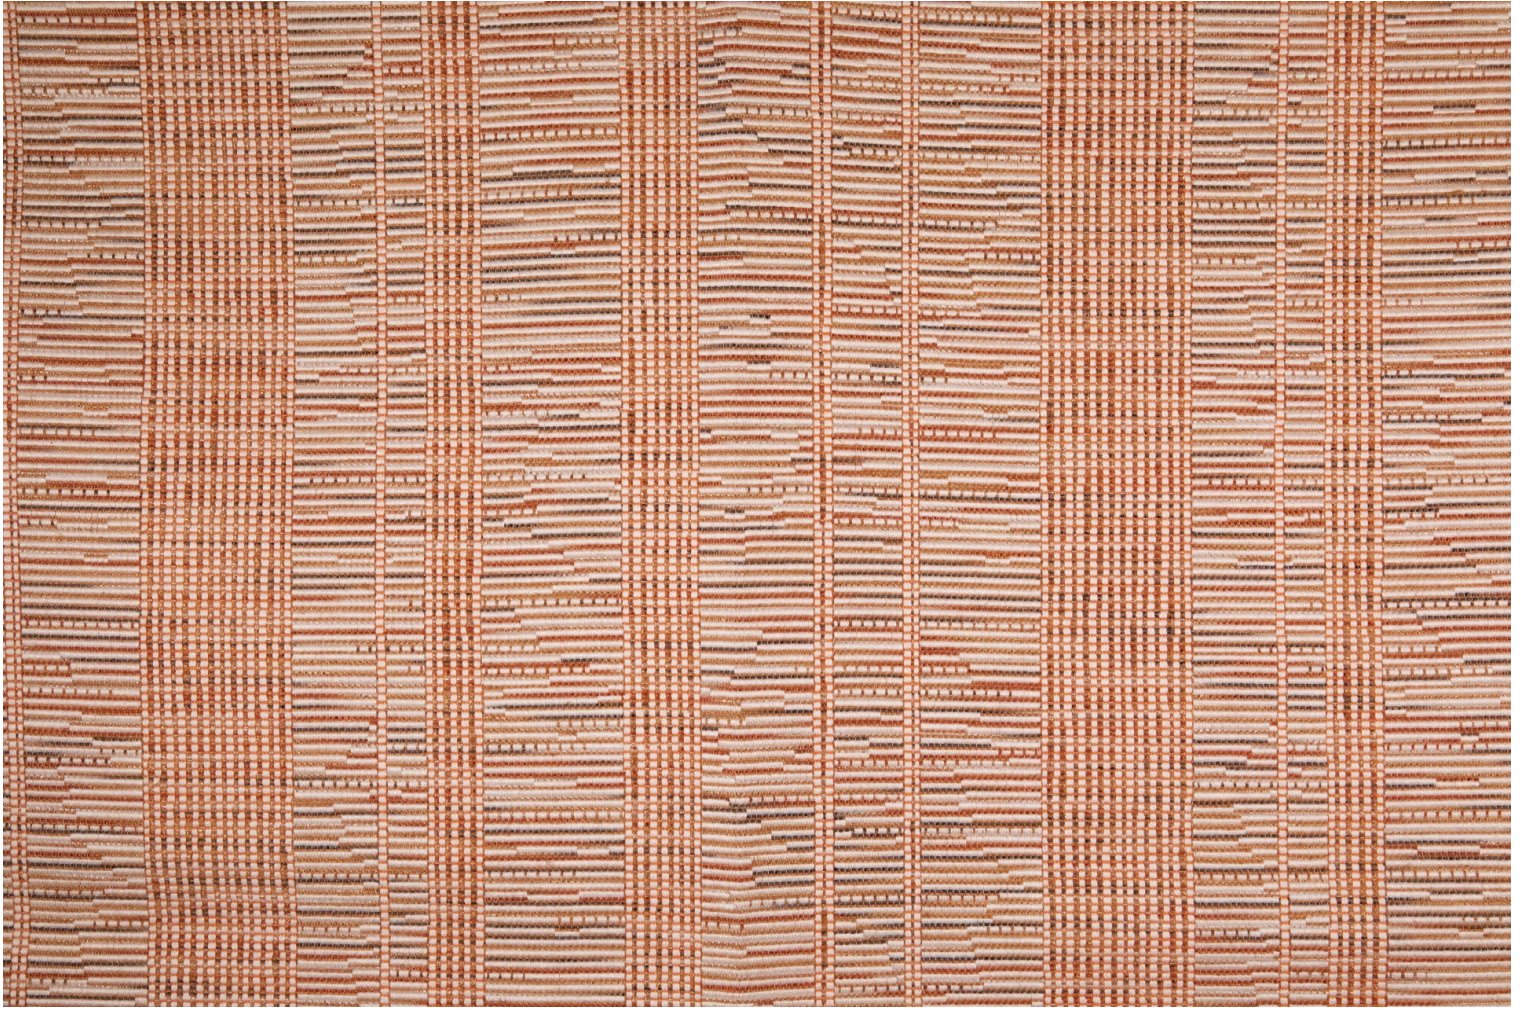

**SILLONS - TERRACOTTA**

3263-01

Avec ce jacquard d'une très belle main, SILLONS crée un sublime effet de rayures. Résultat d'un choix très minutieux de fils de trame, teints de plusieurs couleurs pour transmettre une irrégularité, presque aléatoire, via des stries verticales et horizontales. Ce tissu en coton mélangé joue avec les armures, les pixels, les lumières dans quatre variantes subtiles. | Design : Tristan Auer

---

Collection	NAJD
------------	------

---

Marque	LELIEVRE PARIS
--------	----------------

---

**FICHE TECHNIQUE**

---

Composition	Viscose 38% - Coton 36% - Lin 22% - Polyester 4%
-------------	--------------------------------------------------

## Coloris disponibles

3263-01  
**SILLONS -  
TERRACOTTA**

3263-02  
**SILLONS -  
ECRU**

3263-03  
**SILLONS -  
GRIS**

3263-04  
**SILLONS -  
MARINE**

**SILLONS - TERRACOTTA**

3263-01