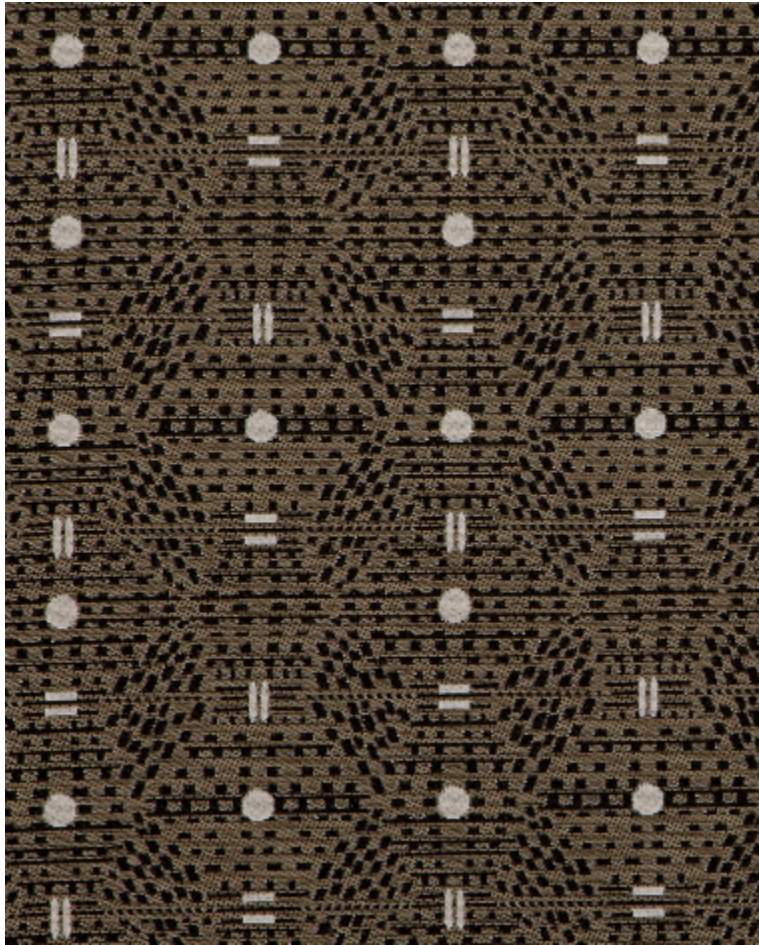

# LELIEVRE

PARIS

## LES KRAFTS - BIG ESQUISSE

3270-06

Collection **BIG TIE**

Marque **LELIEVRE CONTRACT**

### FICHE TECHNIQUE

Composition **Polyester FR 100%**

Largeur **140 cm**

Coupe au raccord **Non**

Raccord sauté **Non**

Entretien    

Utilisations    

Test Martindale **40 000 T**

## Coloris disponibles

3270-01  
**LES KRAFTS - BIG  
LOSANGE**

3270-02  
**LES KRAFTS -  
LOSANGE**

3270-03  
**LES KRAFTS -  
LIGNE**

3270-04  
**LES KRAFTS -  
CARRE**

3270-05  
**LES KRAFTS - BIG  
DEDALE**