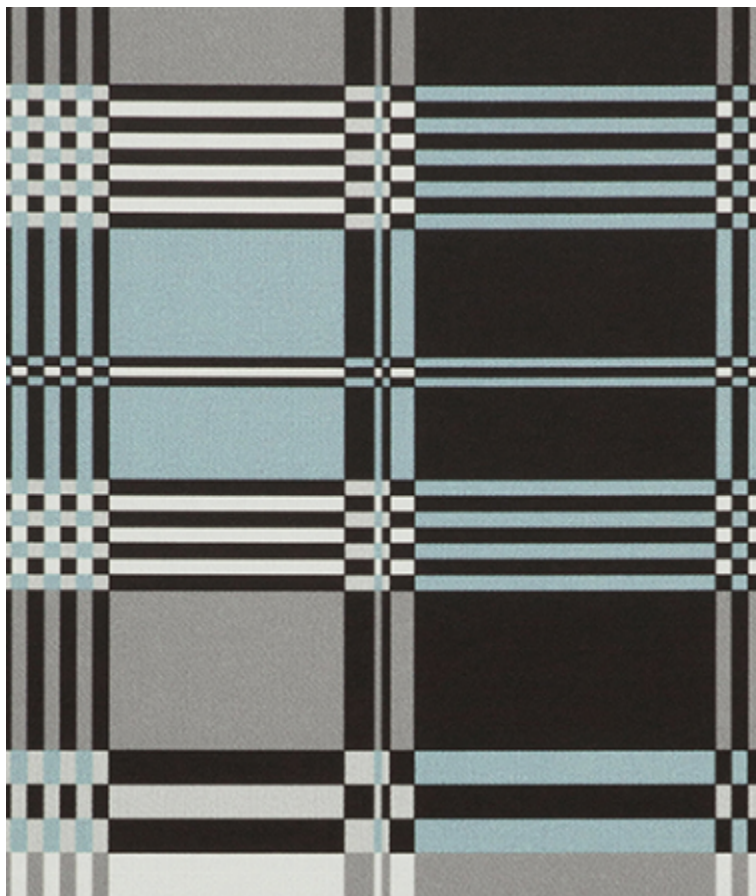

# LELIEVRE

PARIS

## BASQUE - CIEL \*

3302-01

Le Basque, par la fausse simplicité de son graphisme alliant damiers, rayures et carreaux, apporte une note traditionnelle à la collection.

---

Collection	LES PAPIERS
------------	-------------

## Coloris disponibles

3302-01

**BASQUE - CIEL \***

3302-02

**BASQUE - POLLEN**

\*