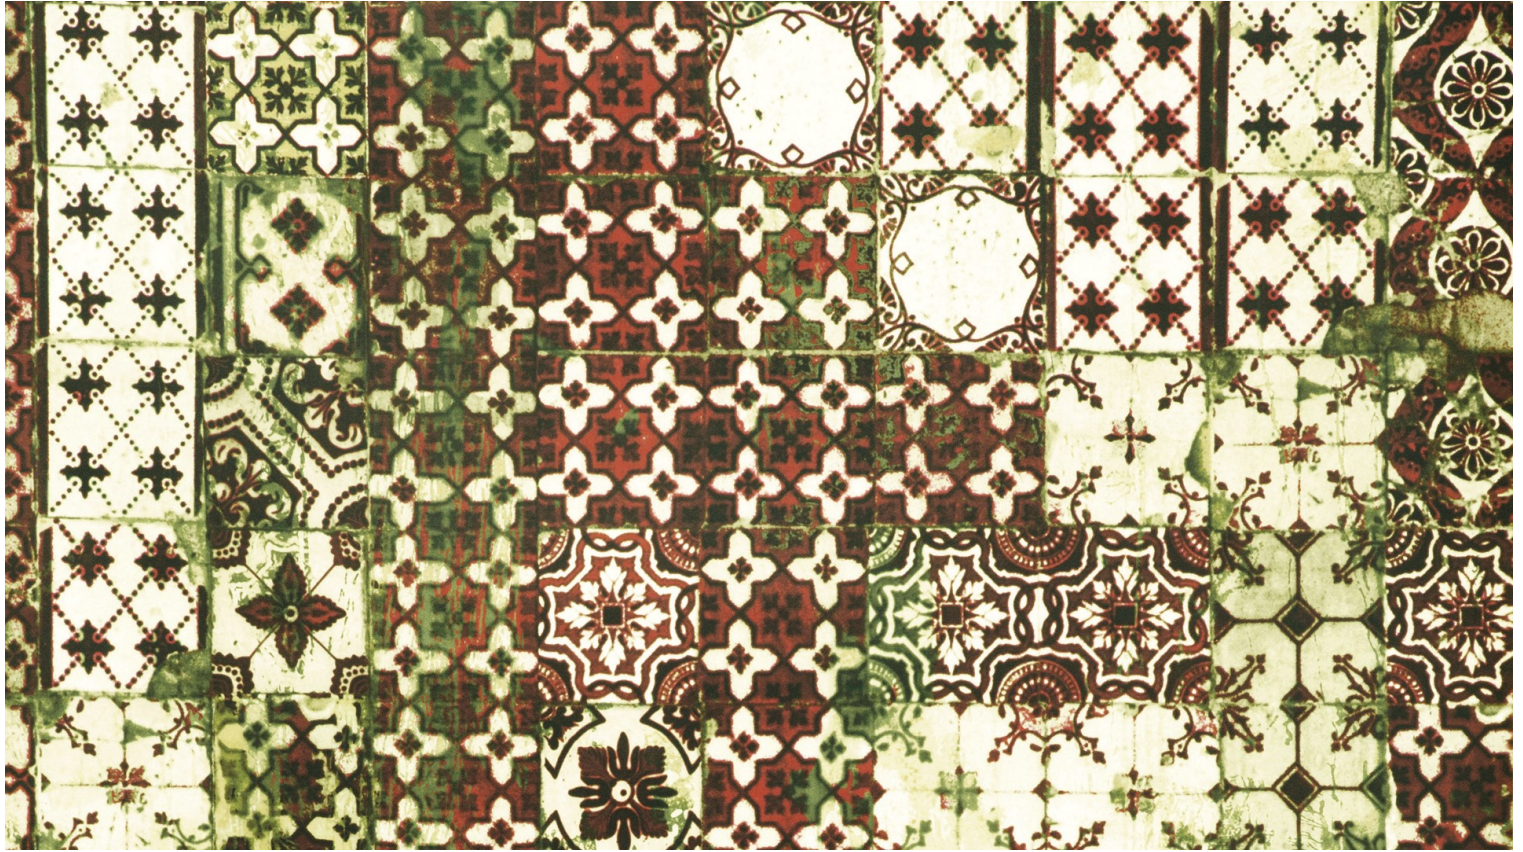

LELIEVRE

PARIS

PORTO - LAQUE *

3304-03

Porto où l'imperfection des vieux zelliges devient perfection, s'inspire de la gare de Sao Bento et rappelle les maisons du Douro, bien sûr à Porto.

Collection	LES PAPIERS
------------	-------------

Marque	JEAN PAUL GAULTIER
--------	--------------------

FICHE TECHNIQUE

Composition	INTISSE - NON WOVEN
-------------	---------------------

Largeur	70 cm
---------	-------

Coupe au raccord	Oui
------------------	-----

Raccord vertical	96 cm
------------------	-------

Poids ML	185 g
----------	-------

Code feu	B-s1,d0
----------	---------

LELIEVRE

PARIS

Coloris disponibles

3304-01
PORTO - CIEL *

3304-02
**PORTO -
MANDARINE ***