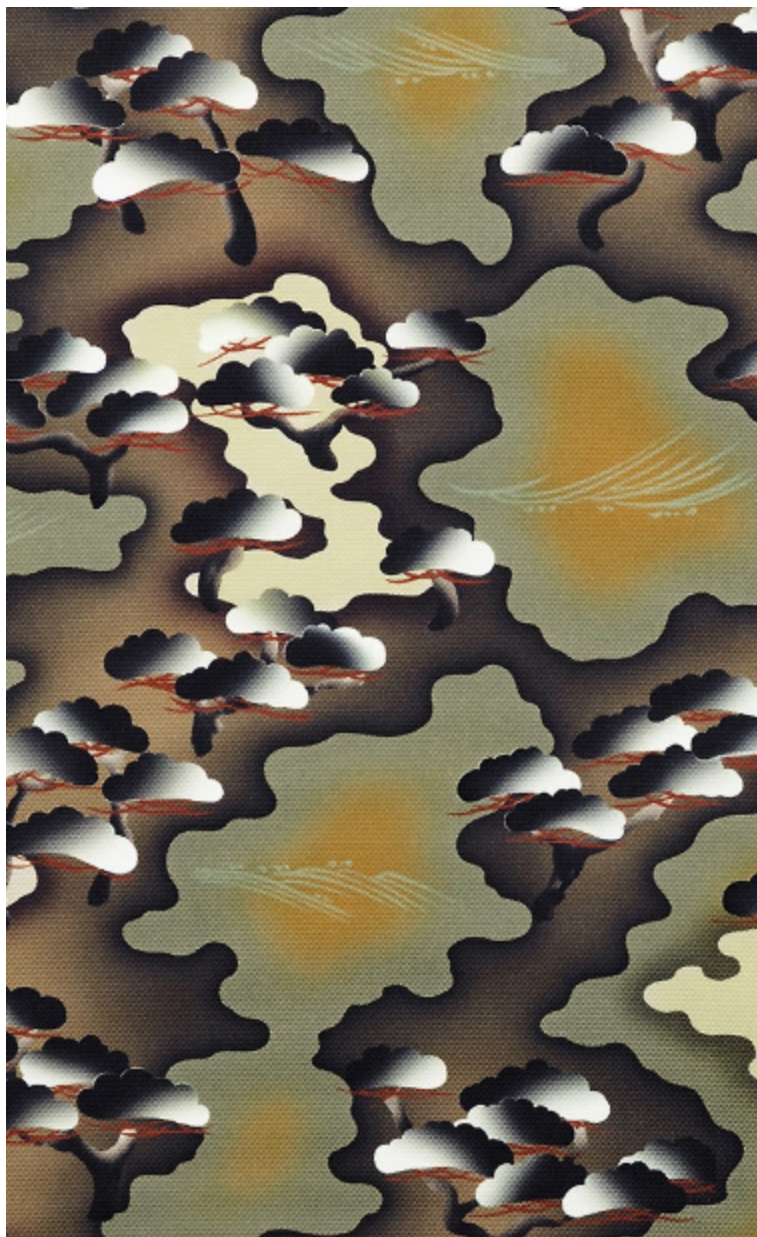

MESAÏ - KAKI

3416-01

Un motif tout-à-fait classique "camouflage" devient un imprimé poétique inspiré par le Japon traditionnel. Résiste aux lavages, tâches, intempéries... parfaitement outdoor.

Collection **AUTOUR DU MONDE**

Marque **JEAN PAUL GAULTIER**

FICHE TECHNIQUE

Composition **Polyester PET 100%**

Largeur **138 cm**

Coupe au raccord **Non**

Raccord vertical **57 cm**

Raccord horizontal **68 cm**

Raccord sauté **Oui**

Entretien    

Utilisations     

Test Martindale **50 000 T**

Poids ML **546 g**

LELIEVRE

PARIS

RE ©
MESA - un papier créé par LELIEVRE ©

Coloris disponibles