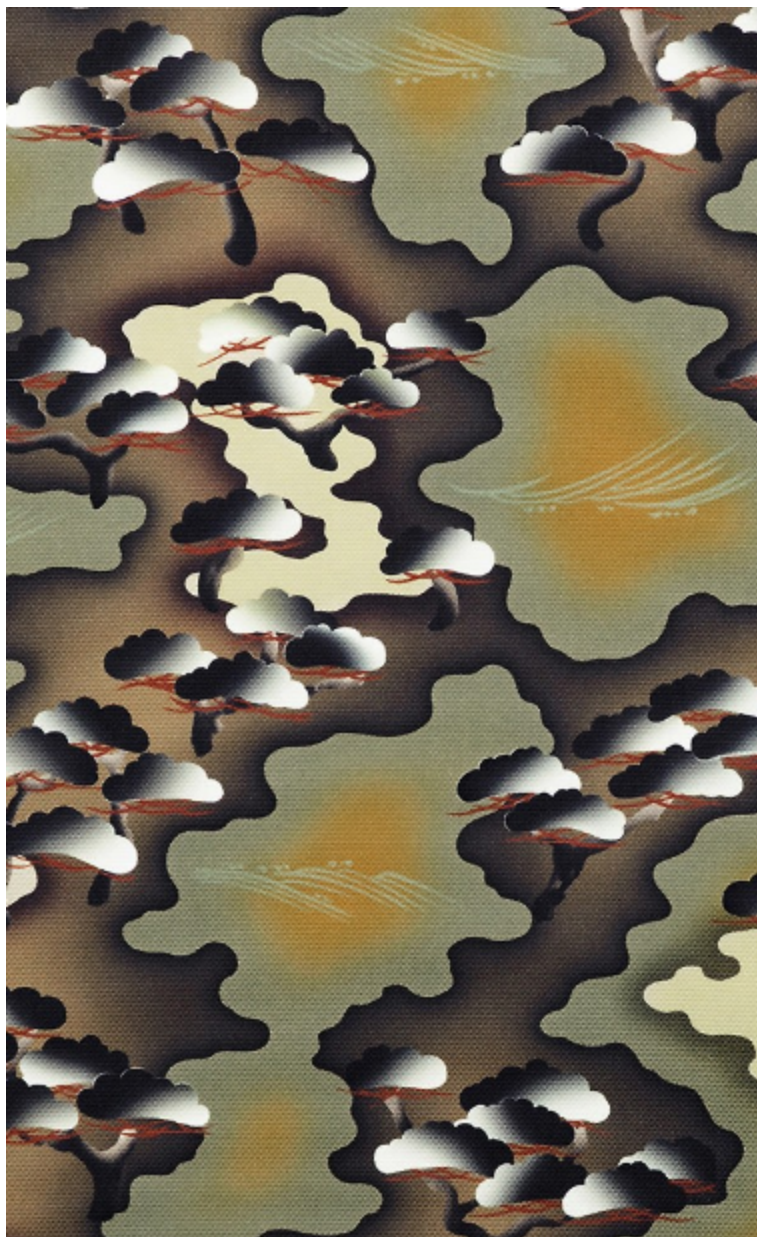

MESAÏ - KAKI

3416-01

Un motif tout-à-fait classique "camouflage" devient un imprimé poétique inspiré par le Japon traditionnel. Résiste aux lavages, tâches, intempéries... parfaitement outdoor.

Collection **AUTOUR DU MONDE**

Marque **JEAN PAUL GAULTIER**

FICHE TECHNIQUE

Composition **Polyester PET 100%**

Largeur **138 cm**

Coupe au raccord **Non**

Raccord vertical **57 cm**

Raccord horizontal **68 cm**

Raccord sauté **Oui**

Entretien    

Utilisations     

Test Martindale **50 000 T**

Poids ML **546 g**

LELIEVRE

PARIS

RE ©
MESA - un papier d'art par LELIEVRE ©

Coloris disponibles