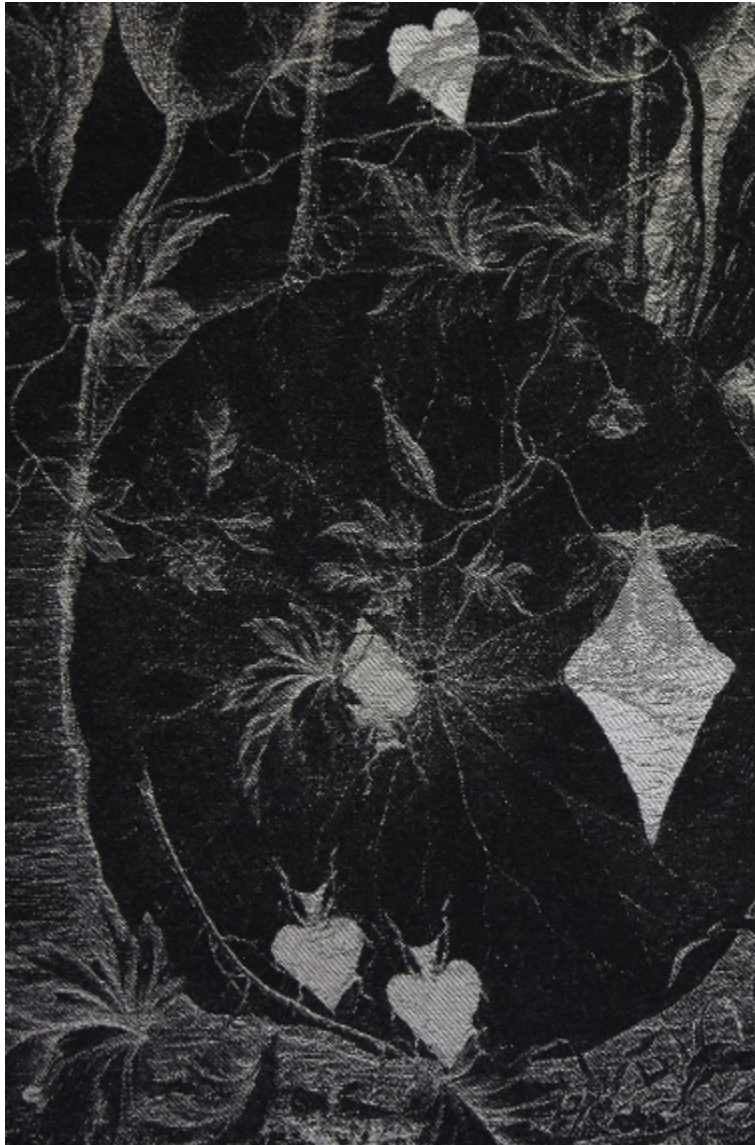

TAROT - NOIR *

3489-03

Confortable jacquard qui rehausse la magie du paysage.

Collection **POP ROCK**

Marque **JEAN PAUL GAULTIER**

FICHE TECHNIQUE

Composition **Viscose 91% - Polyester 9%**

Largeur **145 cm**

Coupe au raccord **Non**

Raccord vertical **116 cm**

Raccord horizontal **72 cm**

Raccord sauté **Non**

Entretien    

Utilisations    

Test Martindale **30 000 T**

Poids ML **988 g**