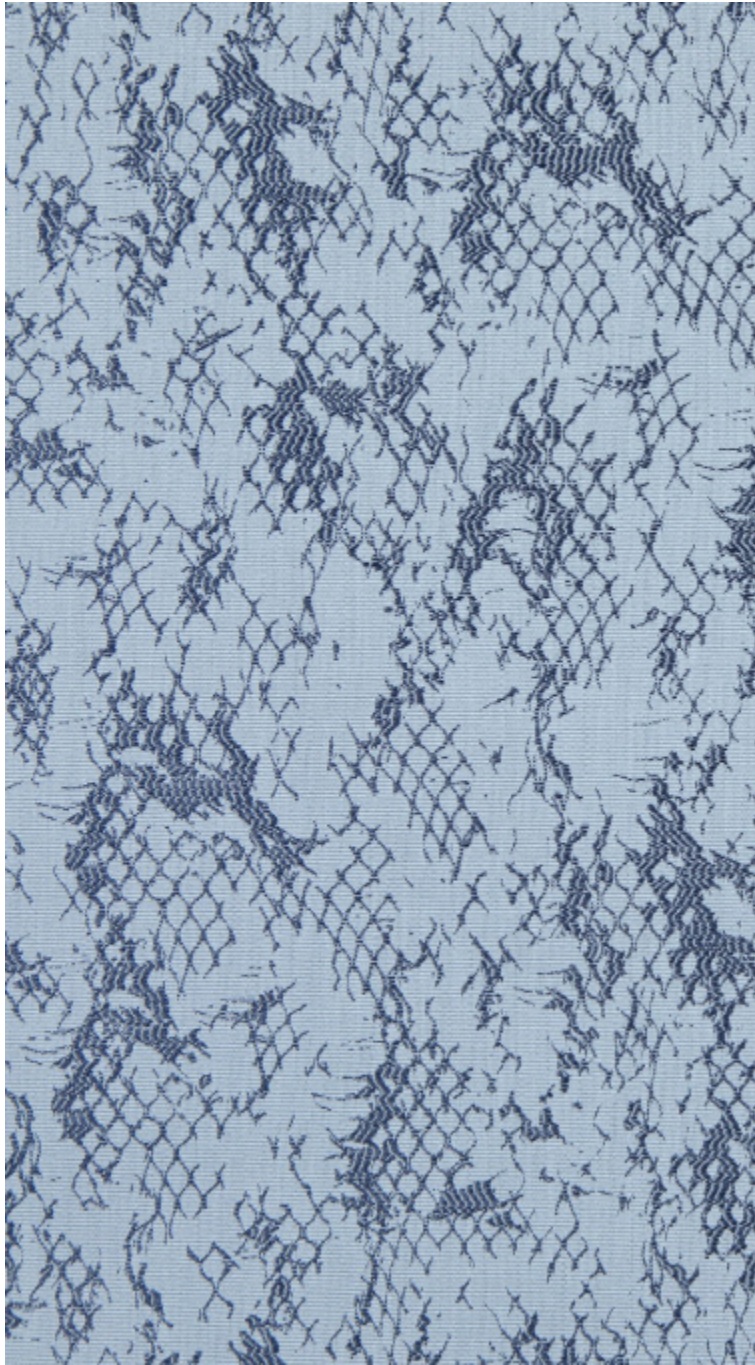

**SANTORIN - ACQUA**

3617-06

Un jeu de résilles qui s'effacent pour ce tissu tissé dans notre manufacture (EPV). Ce motif à l'effet résille déchirée suggère différentes interprétations. Tantôt animal, reptile ou résille, le textile est rendu vivant à travers les yeux de l'observateur. Déclinée en six teintes naturelles, la gamme de couleurs est très fraîche, vivante, avec une touche estivale.

---

Collection	LA CROISIERE S'AMUSE
------------	----------------------

---

Marque	JEAN PAUL GAULTIER
--------	--------------------

---

## FICHE TECHNIQUE

---

Composition	Coton 61% - Polyamide 39%
-------------	---------------------------

---

Largeur	141 cm
---------	--------

---

Coupe au raccord	Non
------------------	-----

---

## Coloris disponibles

3617-01  
**SANTORIN -  
RAISIN**

3617-02  
**SANTORIN - NOIR  
ECRU**

3617-03  
**SANTORIN -  
CAMEL**

3617-04  
**SANTORIN -  
LIMONCELLO**

3617-05  
**SANTORIN -  
CELADON**

3617-06  
**SANTORIN -  
ACQUA**