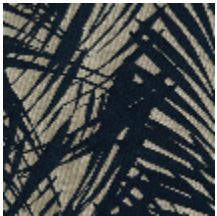

CUBA M1 - IVOIRE

4213-03

Une jungle luxuriante. D'élégantes palmes foisonnantes vibrent en lumière et en relief sur un fond mat finement structuré dans l'esprit chic et naturel des brocatelles traditionnelles. Des couleurs riches et profondes donnent le ton du décor pour d'élégants rideaux, de spectaculaires tentures ou de précieux coussins. Cuba permet également une utilisation en siège léger.

LELIEVRE

PARIS

Coloris disponibles

4213-01
**CUBA M1 -
FUSAIN**

4213-02
**CUBA M1 -
BRUME**

4213-03
CUBA M1 - IVOIRE

4213-04
CUBA M1 - SOLEIL

4213-05
CUBA M1 - LAQUE