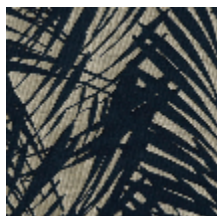

CUBA M1 - CUIVRE

4213-06

Une jungle luxuriante D'élégantes palmes foisonnantes vibrent en lumière et en relief sur un fond mat finement structuré dans l'esprit chic et naturel des brocatelles traditionnelles. Des couleurs riches et profondes donnent le ton du décor pour d'élégants rideaux, de spectaculaires tentures ou de précieux coussins. Cuba permet également une utilisation en siège léger.

LELIEVRE

PARIS

Coloris disponibles

4213-01
**CUBA M1 -
FUSAIN**

4213-02
**CUBA M1 -
BRUME**

4213-03
CUBA M1 - IVOIRE

4213-04
CUBA M1 - SOLEIL

4213-05
CUBA M1 - LAQUE