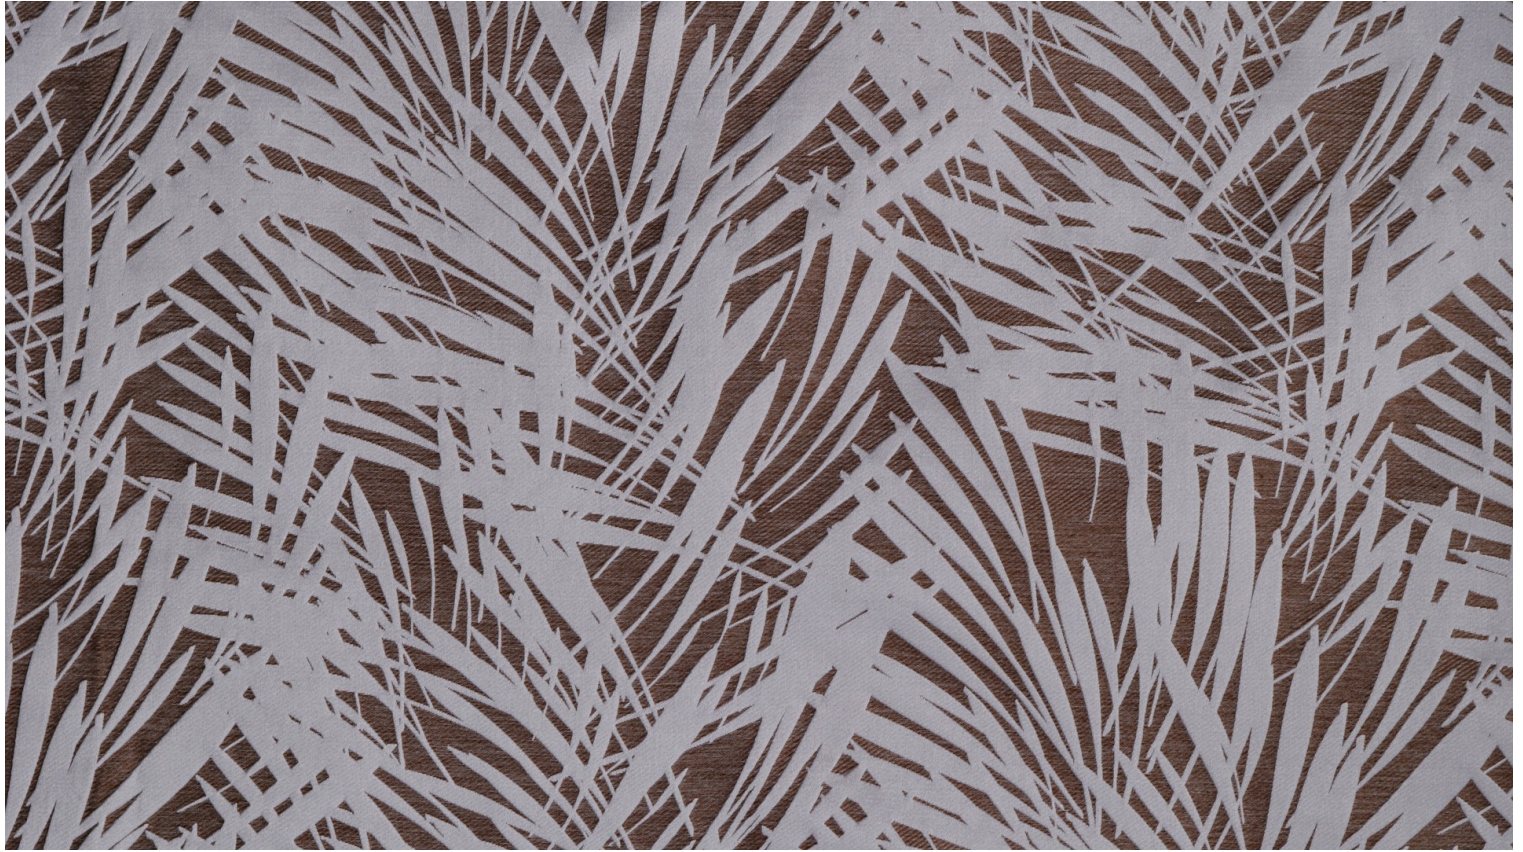

CUBA M1 - ECORCE *

4213-07

Une jungle luxuriante D'élégantes palmes foisonnantes vibrent en lumière et en relief sur un fond mat finement structuré dans l'esprit chic et naturel des brocatelles traditionnelles. Des couleurs riches et profondes donnent le ton du décor pour d'élégants rideaux, de spectaculaires tentures ou de précieux coussins. Cuba permet également une utilisation en siège léger.

LELIEVRE

PARIS

Coloris disponibles

4213-01
**CUBA M1 -
FUSAIN**

4213-02
**CUBA M1 -
BRUME**

4213-03
CUBA M1 - IVOIRE

4213-04
CUBA M1 - SOLEIL

4213-05
CUBA M1 - LAQUE