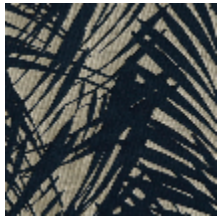

CUBA M1 - ECORCE *

4213-07

Une jungle luxuriante D'élégantes palmes foisonnantes vibrent en lumière et en relief sur un fond mat finement structuré dans l'esprit chic et naturel des brocatelles traditionnelles. Des couleurs riches et profondes donnent le ton du décor pour d'élégants rideaux, de spectaculaires tentures ou de précieux coussins. Cuba permet également une utilisation en siège léger.

LELIEVRE

PARIS

Coloris disponibles

4213-01
**CUBA M1 -
FUSAIN**

4213-02
**CUBA M1 -
BRUME**

4213-03
CUBA M1 - IVOIRE

4213-04
CUBA M1 - SOLEIL

4213-05
CUBA M1 - LAQUE