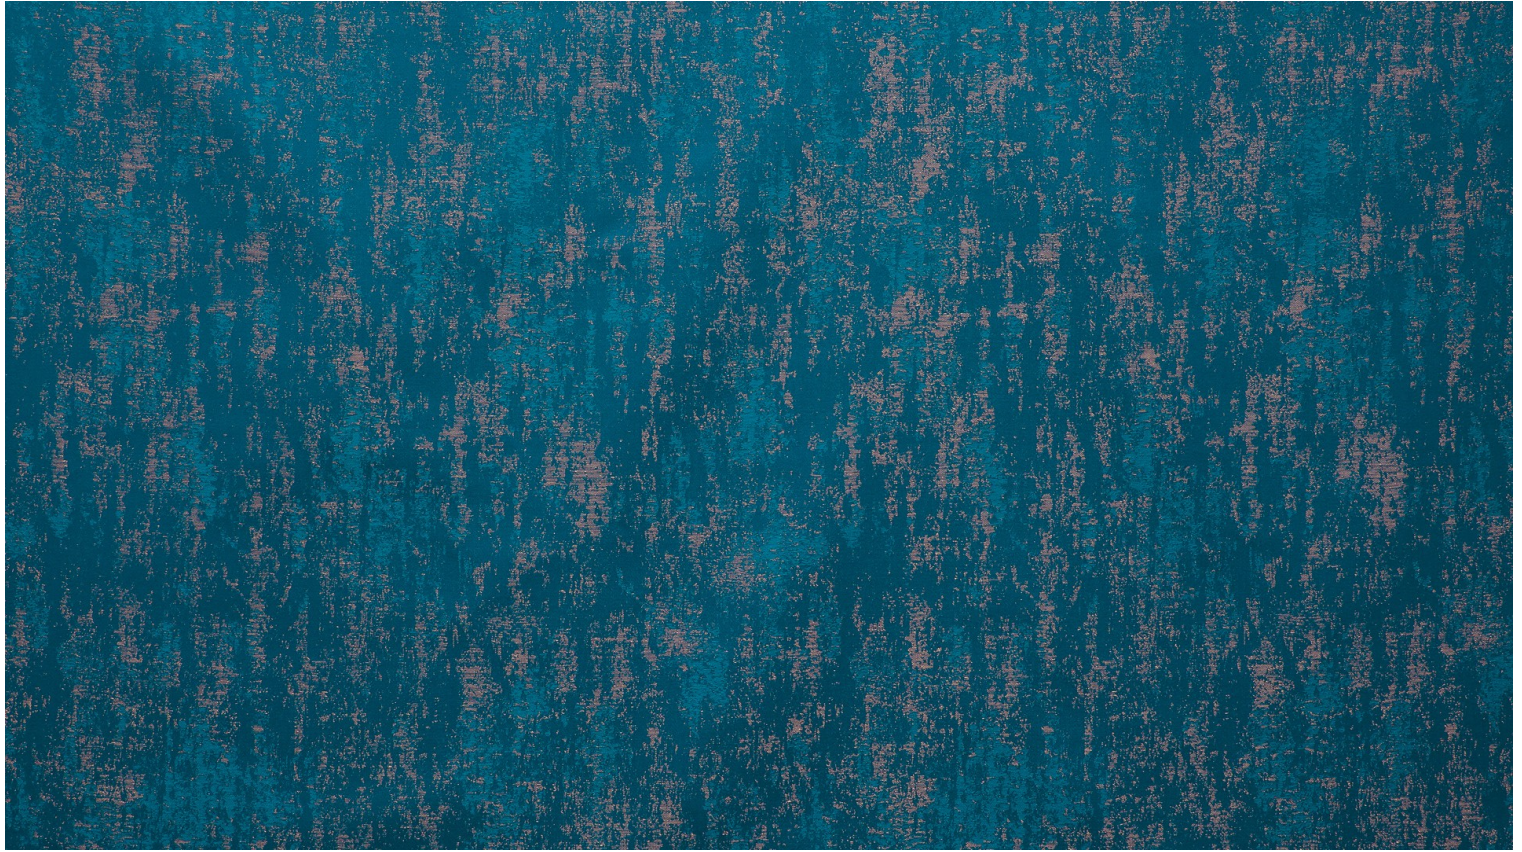

LELIEVRE

PARIS

Coloris disponibles