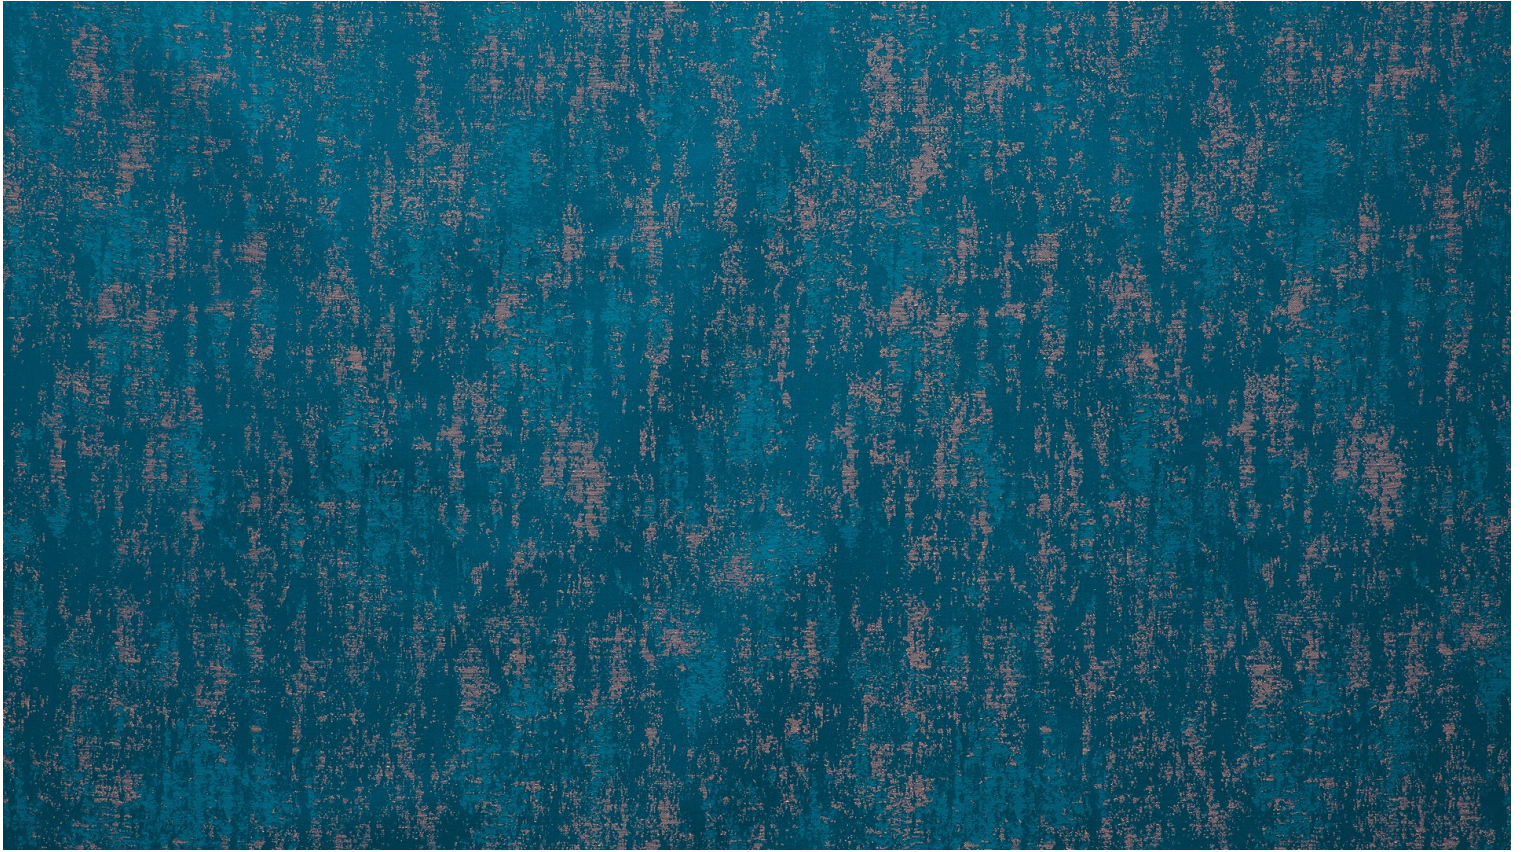

LELIEVRE

PARIS

Coloris disponibles