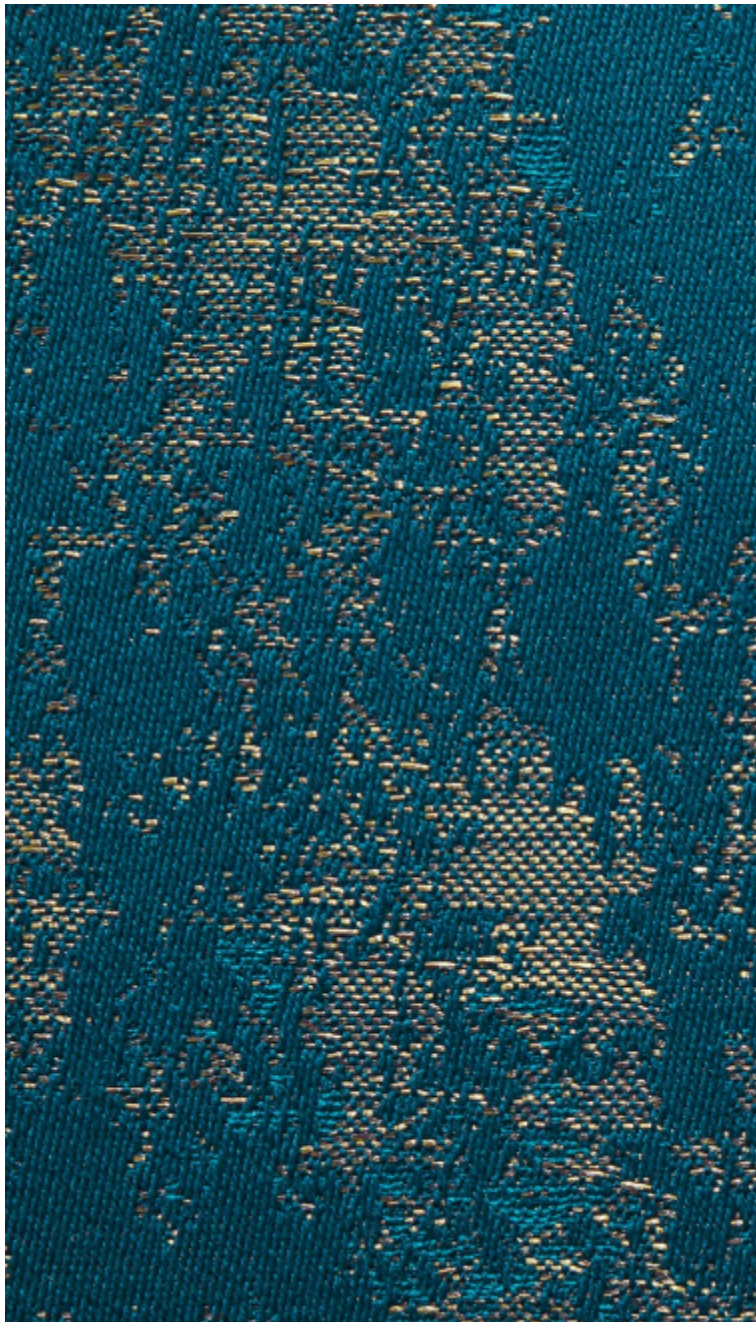

**ANTICA M1 - LAPIS**

4236-01

La peinture d'un mur qui s'étirole, la matière qui perce une couleur. Antica est la traduction des effets du temps. En répartition all over, ce motif / matière alterne les effets mats et brillants, dans une gamme aux couleurs intenses. Utilisation siège, rideau, accessoires

## FICHE TECHNIQUE

---

Composition	Polyester TREVIRA CS 100%
-------------	---------------------------

---

Largeur	132 cm
---------	--------

---

Coupe au raccord	Non
------------------	-----

---

## Coloris disponibles

4236-01  
**ANTICA MI -  
LAPIS**

4236-02  
**ANTICA MI -  
TOPAZE**

4236-03  
**ANTICA MI -  
CALCEDOINE**

4236-04  
**ANTICA MI -  
ALBATRE**

4236-05  
**ANTICA MI -  
QUARTZ**

4236-06  
**ANTICA MI -  
SOUFRE**