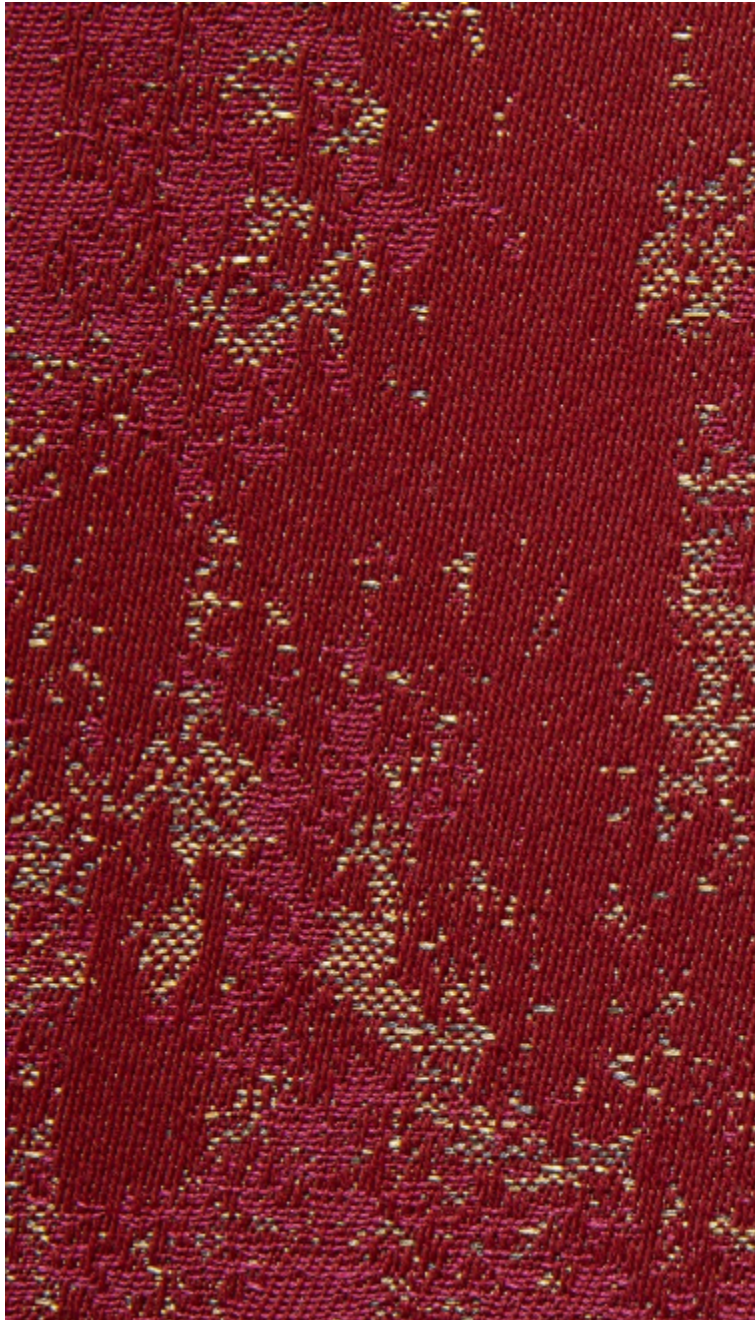

ANTICA M1 - GRENAT

4236-07

La peinture d'un mur qui s'étirole, la matière qui perce une couleur. Antica est la traduction des effets du temps. En répartition all over, ce motif / matière alterne les effets mats et brillants, dans une gamme aux couleurs intenses. Utilisation siège, rideau, accessoires

Collection **COLLECTION 22**

Marque **LELIEVRE CONTRACT**

FICHE TECHNIQUE

Composition **Polyester TREVIRA CS 100%**

Largeur **132 cm**

Coupe au raccord **Non**

Raccord vertical **66 cm**

Raccord sauté **Non**

4236-01
**ANTICA M1 -
LAPIS**

4236-02
**ANTICA M1 -
TOPAZE**

4236-03
**ANTICA M1 -
CALCEDOINE**

4236-04
**ANTICA M1 -
ALBATRE**

4236-05
**ANTICA M1 -
QUARTZ**

4236-06
**ANTICA M1 -
SOUFRE**

4236-07
**ANTICA M1 -
GRENAT**