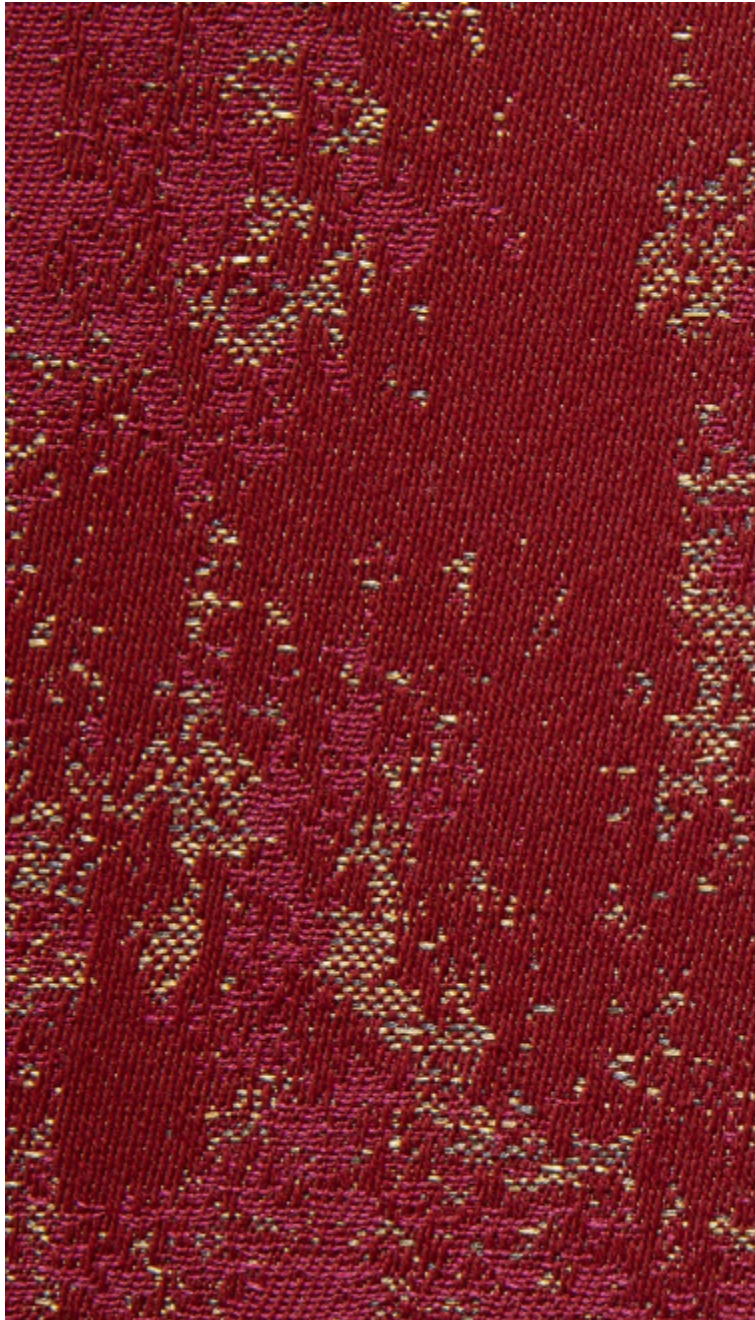

ANTICA M1 - GREMAT

4236-07

La peinture d'un mur qui s'étirole, la matière qui perce une couleur. Antica est la traduction des effets du temps. En répartition all over, ce motif / matière alterne les effets mats et brillants, dans une gamme aux couleurs intenses. Utilisation siège, rideau, accessoires

Collection **COLLECTION 22**

Marque **LELIEVRE PARIS CONTRACT**

FICHE TECHNIQUE

Composition **Polyester TREVIRA CS 100%**

Largeur **132 cm**

Coupe au raccord **Non**

Raccord vertical **66 cm**

Raccord sauté **Non**

4236-01
**ANTICA M1 -
LAPIS**

4236-02
**ANTICA M1 -
TOPAZE**

4236-03
**ANTICA M1 -
CALCEDOINE**

4236-04
**ANTICA M1 -
ALBATRE**

4236-05
**ANTICA M1 -
QUARTZ**

4236-06
**ANTICA M1 -
SOUFRE**

4236-07
**ANTICA M1 -
GRENAT**