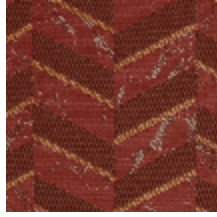

## VILLA M1 - VESUVE

4249-03

Voici une belle construction graphique de chevrons, réinterprétant les sols travaillés des palais italiens. Luxe non ostentatoire d'un contre-fond effet marbre sur lequel un fil mat traité en aplat et rehaussé d'un fil d'or d'aspect métallique vient délicatement se poser. Parfaitement équilibré, Villa s'adaptera aux décors classiques ou plus contemporains.

## Coloris disponibles

4249-01  
**VILLA M1 - OLIVE**

4249-02  
**VILLA M1 -  
PETROLE**

4249-03  
**VILLA M1 -  
VESUVE**

4249-04  
**VILLA M1 -  
LIMONCELLO**

4249-05  
**VILLA M1 -  
MARBRE**

4249-06  
**VILLA M1 -  
ARGENT**