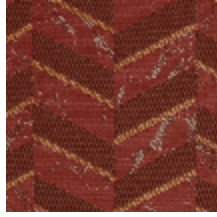

## VILLA M1 - MARBRE

4249-05

Voici une belle construction graphique de chevrons, réinterprétant les sols travaillés des palais italiens. Luxe non ostentatoire d'un contre-fond effet marbre sur lequel un fil mat traité en aplat et rehaussé d'un fil d'or d'aspect métallique vient délicatement se poser. Parfaitement équilibré, Villa s'adaptera aux décors classiques ou plus contemporains.

## Coloris disponibles

4249-01  
**VILLA M1 - OLIVE**

4249-02  
**VILLA M1 -  
PETROLE**

4249-03  
**VILLA M1 -  
VESUVE**

4249-04  
**VILLA M1 -  
LIMONCELLO**

4249-05  
**VILLA M1 -  
MARBRE**

4249-06  
**VILLA M1 -  
ARGENT**