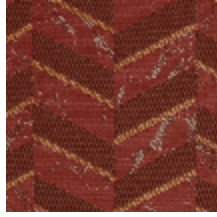

VILLA M1 - ARGENT

4249-06

Voici une belle construction graphique de chevrons, réinterprétant les sols travaillés des palais italiens. Luxe non ostentatoire d'un contre-fond effet marbre sur lequel un fil mat traité en aplat et rehaussé d'un fil d'or d'aspect métallique vient délicatement se poser. Parfaitement équilibré, Villa s'adaptera aux décors classiques ou plus contemporains.

4249-01
VILLA M1 - OLIVE

4249-02
**VILLA M1 -
PETROLE**

4249-03
**VILLA M1 -
VESUVE**

4249-04
**VILLA M1 -
LIMONCELLO**

4249-05
**VILLA M1 -
MARBRE**

4249-06
**VILLA M1 -
ARGENT**

4249-07
**VILLA M1 -
REGLISSE**