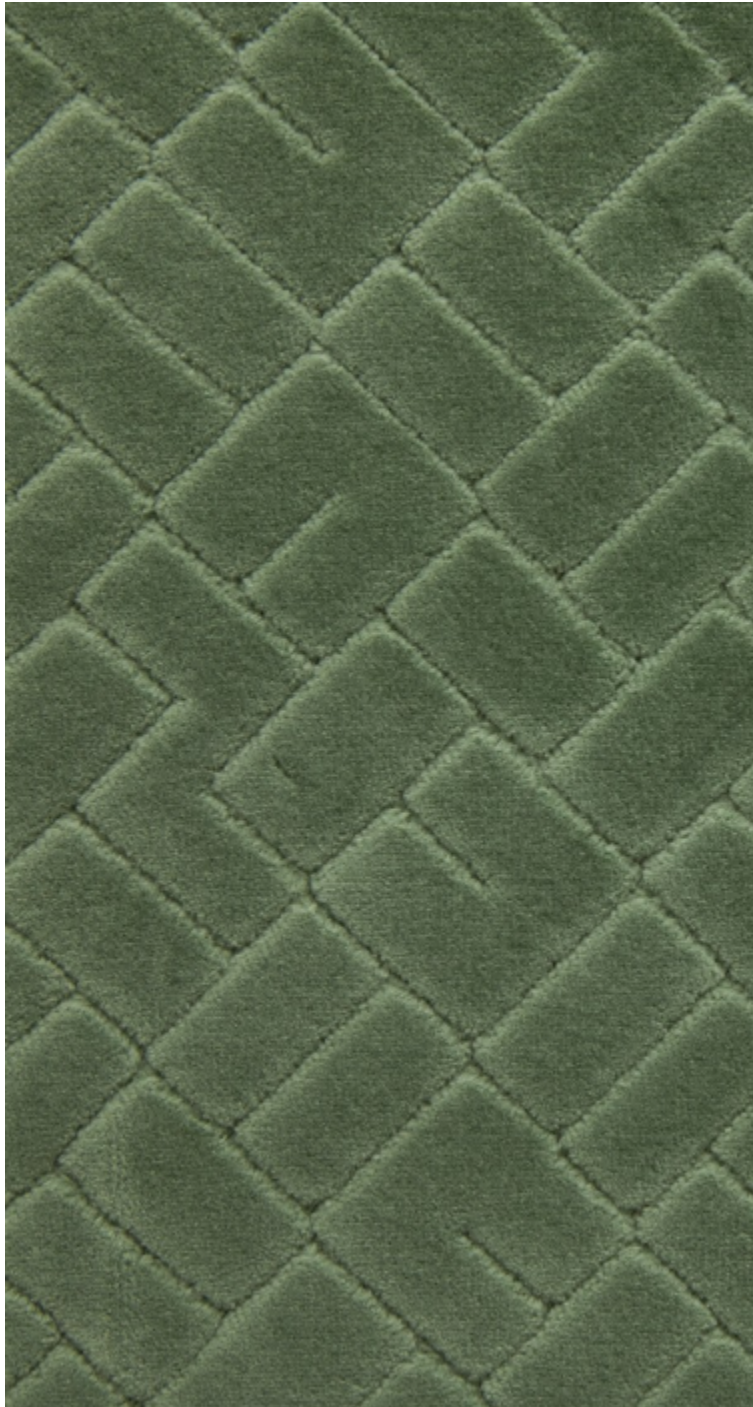

VALLAURIS - ALOES

0576-06

Un village côtier mythique pour ses ateliers de céramiques. Les motifs ciselés en jacquard dans le poil riche et dense de ce velours de coton expriment la rigueur d'un pavage ou la précision d'une mosaïque grâce à son architecture géométrique. La gamme de couleurs acidulée et tonique, rend hommage aux célèbres émaux vintage

Collection	RIVIERA
------------	---------

Marque	LELIEVRE PARIS
--------	----------------

FICHE TECHNIQUE

Composition	Coton 88% - Polyester 12%
-------------	---------------------------

Largeur	139 cm
---------	--------