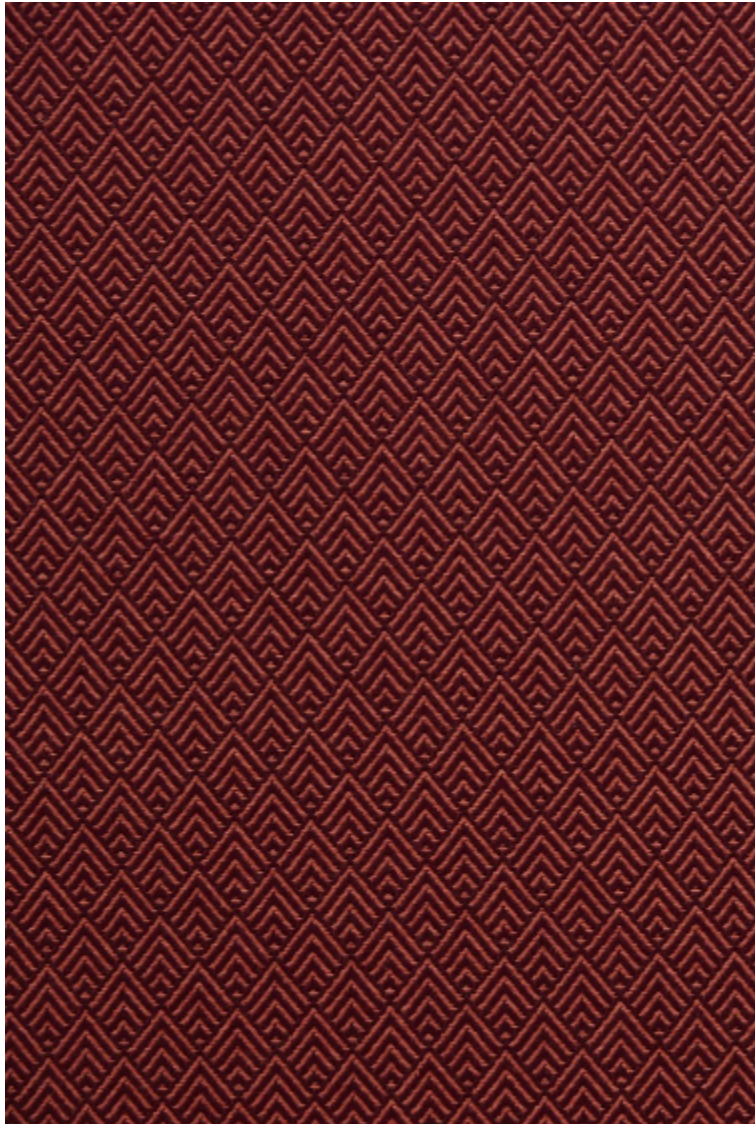

## RITUEL - TOMETTE

0631-01

Ce jacquard siège traité en deux tons dessine un petit motif sobre et intemporel. Rituel offre une belle gamme de 10 coloris qui se combineront à tous les styles de décoration.