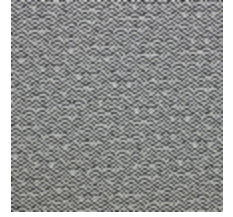

Marque	LELIÈVRE
--------	----------

FICHE TECHNIQUE

Composition	Viscose 44% - Coton 33% - Polyester 23%
-------------	---

Largeur	142 cm
---------	--------

Coupe au raccord	Non
------------------	-----

Raccord sauté	Non
---------------	-----

0631-02
RITUEL - CORAIL

0631-03
RITUEL - SOLEIL

0631-04
RITUEL - NATUREL

0631-05
RITUEL - PIERRE

0631-06
RITUEL - ARDOISE

0631-07
**RITUEL -
COGNAC**

0631-08
**RITUEL -
AMETHYSTE**

0631-09
RITUEL - AGAVE