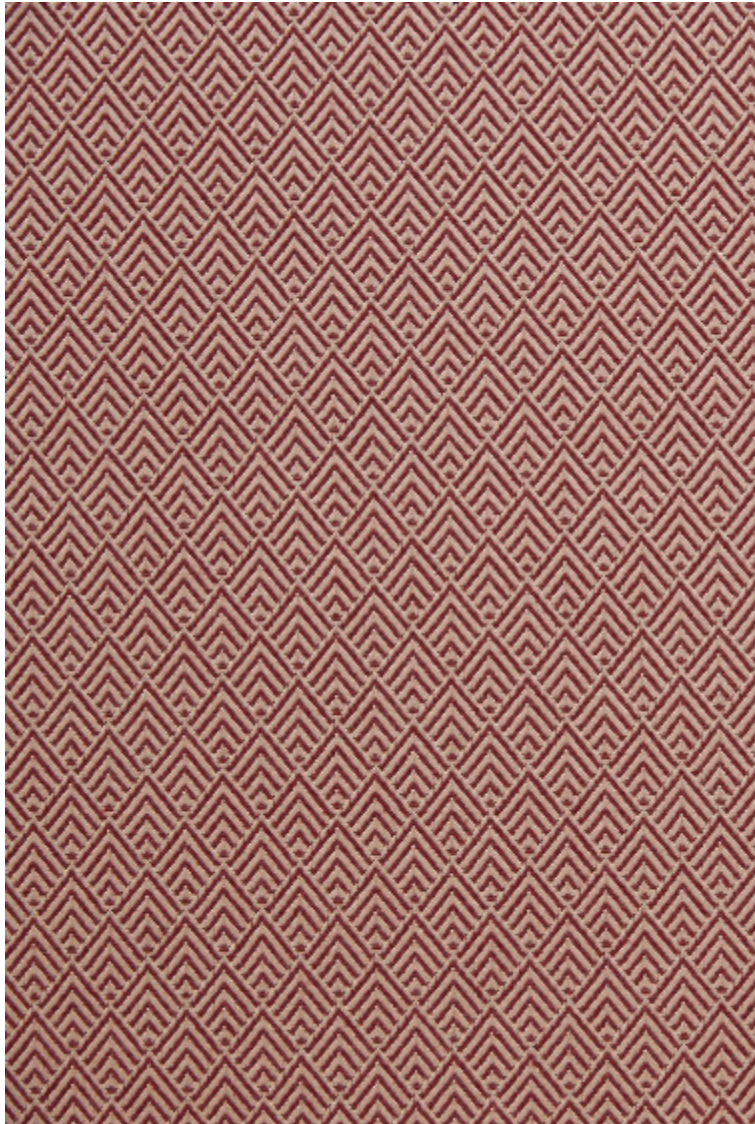

RITUEL - CORAIL

0631-02

Ce jacquard siège traité en deux tons dessine un petit motif sobre et intemporel. Rituel offre une belle gamme de 10 coloris qui se combineront à tous les styles de décoration.

Collection	HIMALAYA
------------	----------

Marque	LELIÈVRE
--------	----------

FICHE TECHNIQUE

Composition	Viscose 44% - Coton 33% - Polyester 23%
-------------	---

Largeur	142 cm
---------	--------

Coupe au raccord	Non
------------------	-----

Raccord sauté	Non
---------------	-----