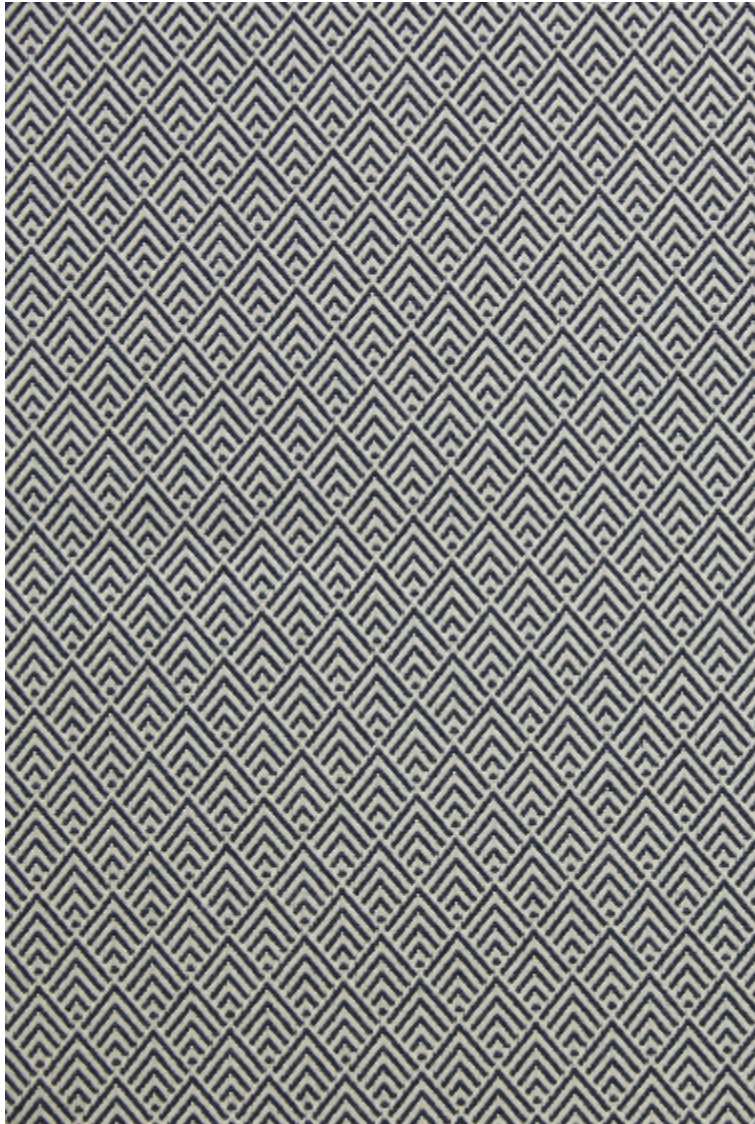

## RITUEL - ARDOISE

0631-06

Ce jacquard siège traité en deux tons dessine un petit motif sobre et intemporel. Rituel offre une belle gamme de 10 coloris qui se combineront à tous les styles de décoration.

---

Collection	HIMALAYA
------------	----------

---

Marque	LELIÈVRE
--------	----------

---

**FICHE TECHNIQUE**

---

Composition	Viscose 44% - Coton 33% - Polyester 23%
-------------	---