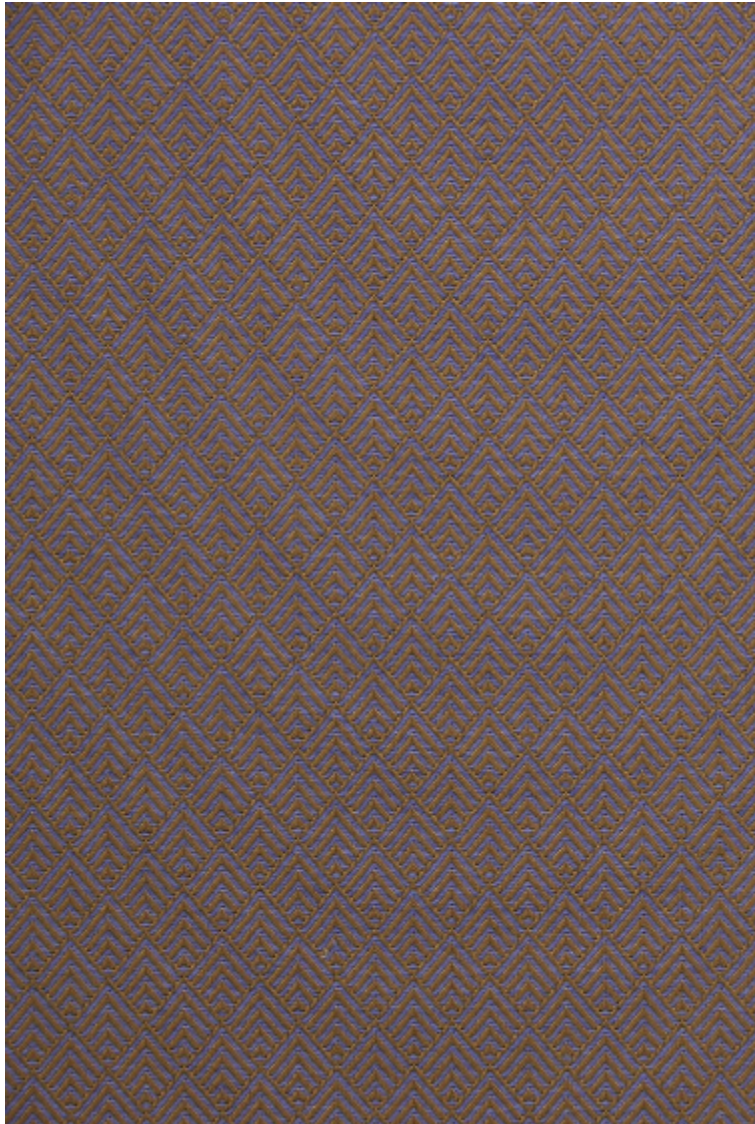

## RITUEL - AMETHYSTE

0631-08

Ce jacquard siège traité en deux tons dessine un petit motif sobre et intemporel. Rituel offre une belle gamme de 10 coloris qui se combineront à tous les styles de décoration.