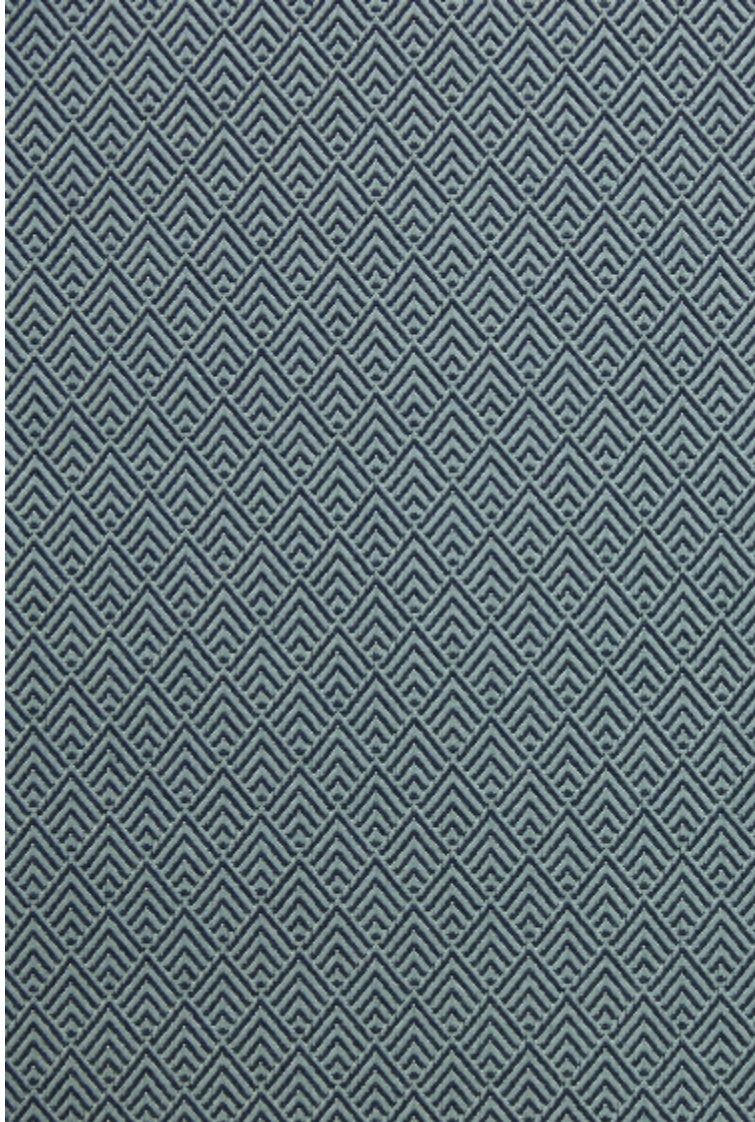

## RITUEL - AGAVE

0631-09

Ce jacquard siège traité en deux tons dessine un petit motif sobre et intemporel. Rituel offre une belle gamme de 10 coloris qui se combineront à tous les styles de décoration.