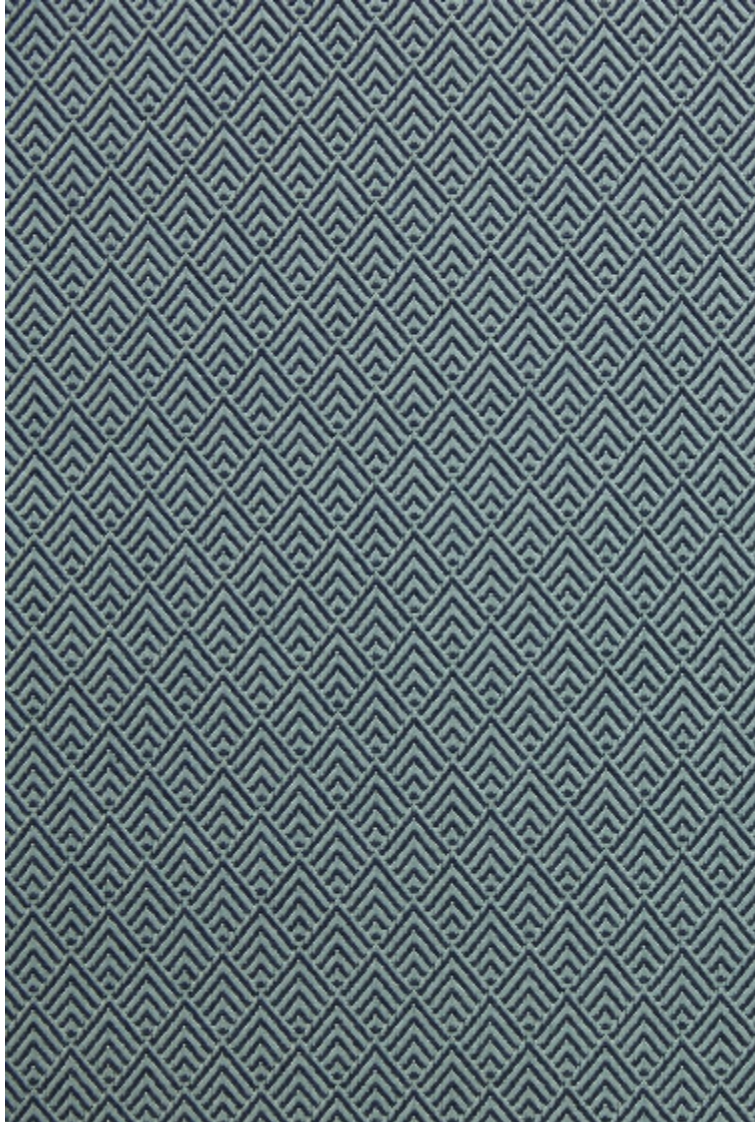

RITUEL - AGAVE

0631-09

Ce jacquard siège traité en deux tons dessine un petit motif sobre et intemporel. Rituel offre une belle gamme de 10 coloris qui se combineront à tous les styles de décoration.

Collection	HIMALAYA
------------	----------

Marque	LELIÈVRE
--------	----------

FICHE TECHNIQUE

Composition	Viscose 44% - Coton 33% - Polyester 23%
-------------	---

Largeur	142 cm
---------	--------

Coupe au raccord	Non
------------------	-----

Raccord sauté	Non
---------------	-----