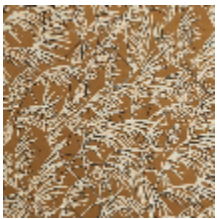

**GRAMINAE - CELADON**

0637-04

Graphisme épuré au motif de feuillages givrés, GRAMINAE est traité en all-over avec trois teintes contrastées. Très souple et lumineux, il est parfaitement adapté aux sièges, rideaux et tentures murales.

## Coloris disponibles

0637-01  
**GRAMINAE -  
GAZELLE**

0637-02  
**GRAMINAE - GRIS**

0637-03  
**GRAMINAE -  
BLANC**

0637-04  
**GRAMINAE -  
CELADON**

0637-05  
**GRAMINAE -  
MARINE**

**GRAMINAE - CELADON**