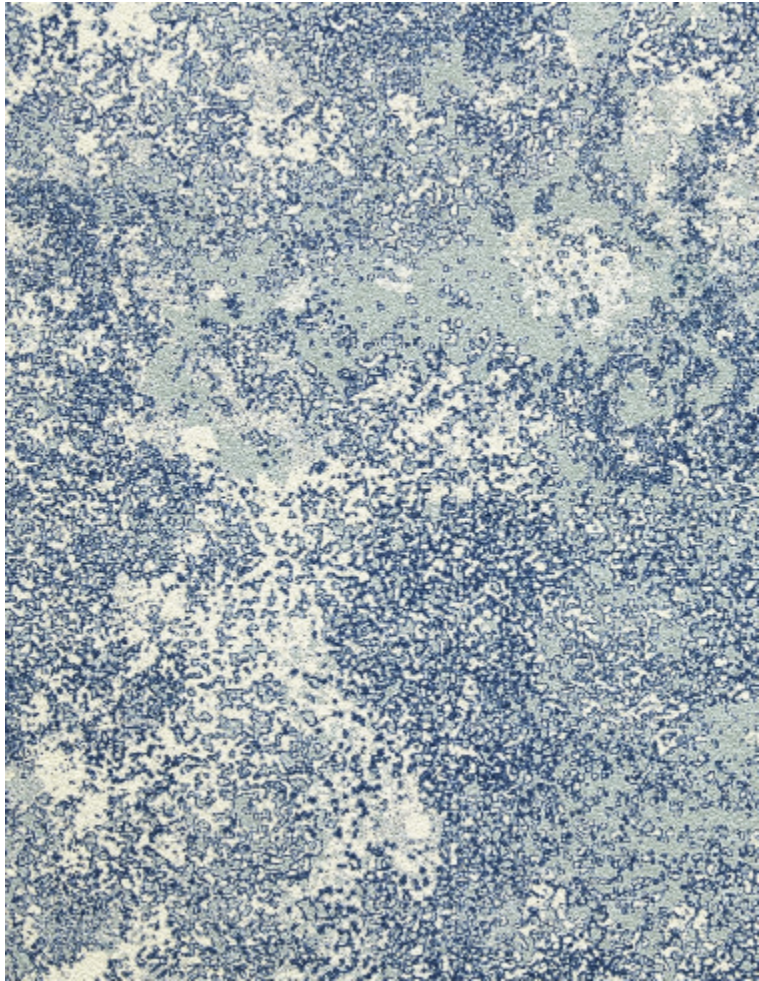

CONSTELLATION - LICHEN

6452-02

L'influence de la voie lactée entre ciel et terre a largement inspiré ce papier peint à effet matière. Vinyle gaufré au grain saupoudré d'une légère brillance, il s'inspire du tissu ASTRAL de la collection Signature L'ART ET LA MATIERE.

Collection	TROISIEME CHAPITRE
------------	--------------------

Marque	LELIEVRE
--------	----------

FICHE TECHNIQUE

Composition	VINYLE SUR PAPIER
-------------	-------------------

Largeur	68 cm
---------	-------

lelievreparis.com
contact@lelievreparis.com

Coloris disponibles

6452-01

CONSTELLATION
- NATUREL

6452-02

CONSTELLATION
- LICHEN

CONSTELLATION - LICHEN

6452-02