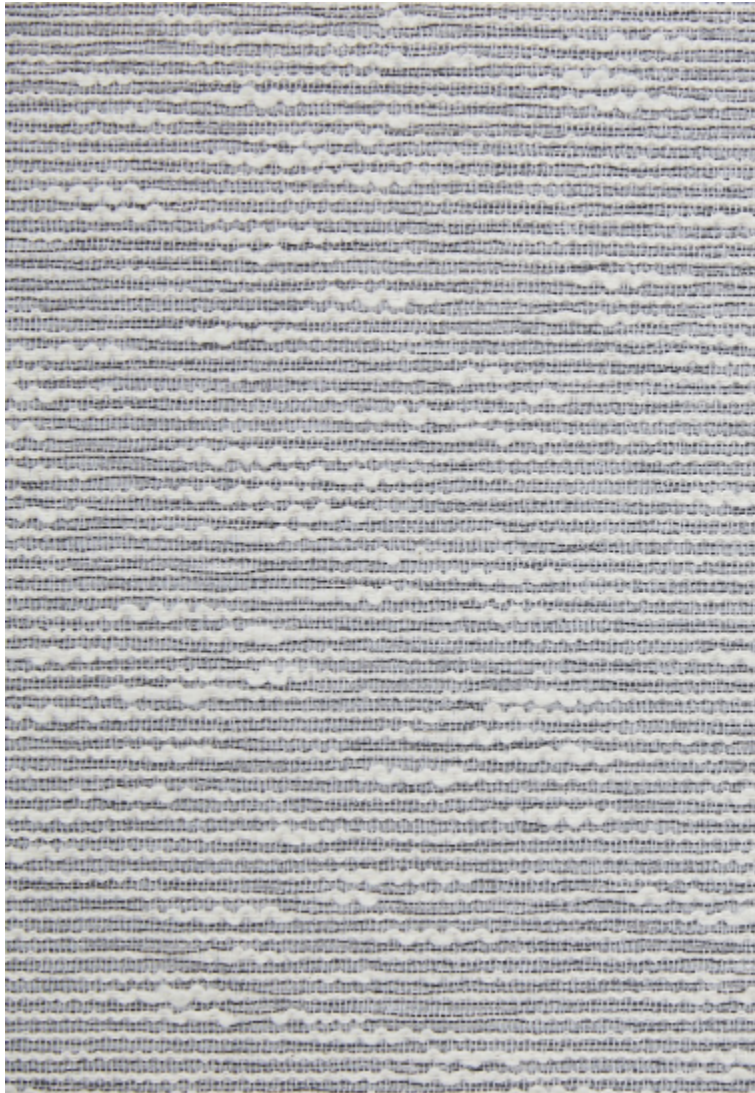

**ONDULATION - GLACIER**

6458-02

Ce revêtement mural réalisé en France, est une réinterprétation du tissu BALTIC de la collection BOREALIS évoquant un paysage ondulé. Son tissage bouclé est rythmé grâce à un fil au coloris plus contrasté apportant au dessin un jeu de lumière.

---

Collection	THE WALL.3ÈME CHAPITRE
------------	------------------------

---

Marque	LELIEVRE
--------	----------

---

**FICHE TECHNIQUE**

---

Composition	Coton 64% - Polyester 36%
-------------	---------------------------

## Coloris disponibles

6458-01  
**ONDULATION -  
GREGE**

6458-02  
**ONDULATION -  
GLACIER**

6458-03  
**ONDULATION -  
FUMÉE**

**ONDULATION - GLACIER**

6458-02