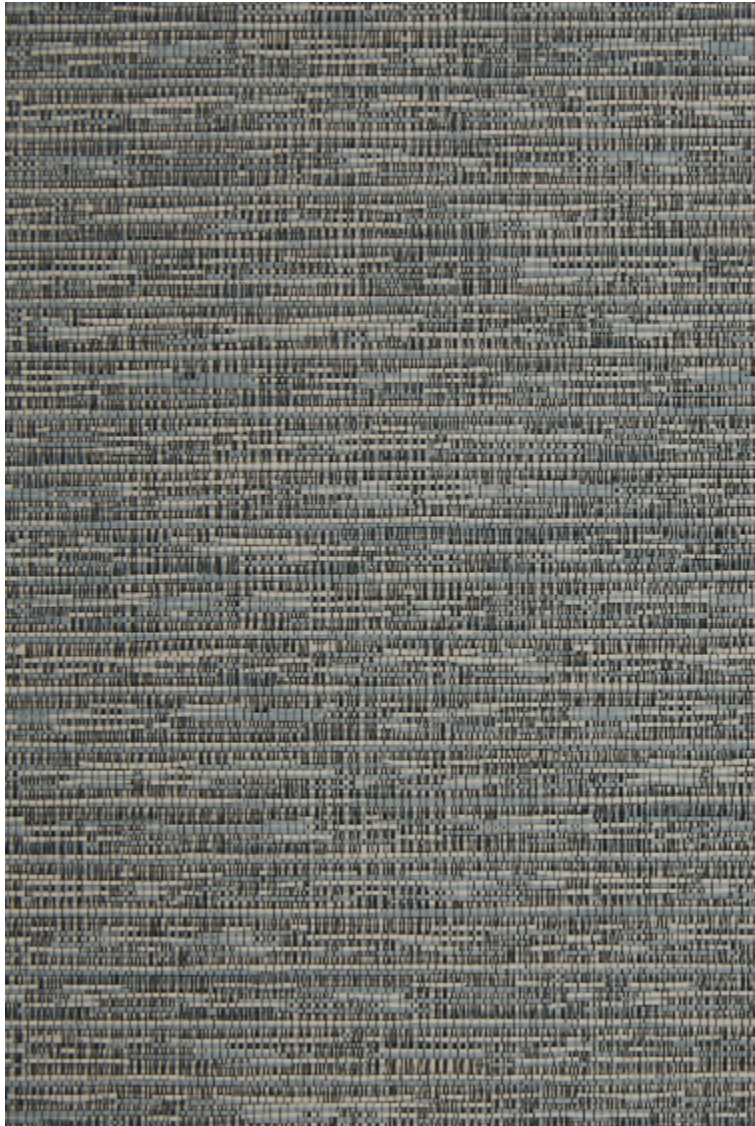

**REFLET - BLEUTÉ**

6459-06

Tissu contrecollé réalisé en France, le revêtement mural REFLET a la particularité d'offrir selon la tonalité du coloris un effet doux et satiné très légèrement brillant ou un aspect plus structuré et métallisé.

---

Collection	THE WALL.3ÈME CHAPITRE
------------	------------------------

---

Marque	LELIEVRE PARIS
--------	----------------

---

**FICHE TECHNIQUE**

---

Composition	Polyester 100%
-------------	----------------

## Coloris disponibles

6459-01  
**REFLET - BEIGE  
ROSÉ**

6459-02  
**REFLET - SABLE**

6459-03  
**REFLET - GRÈS**

6459-04  
**REFLET -  
MORDORÉ**

6459-05  
**REFLET - BRONZE**

6459-06  
**REFLET - BLEUTÉ**