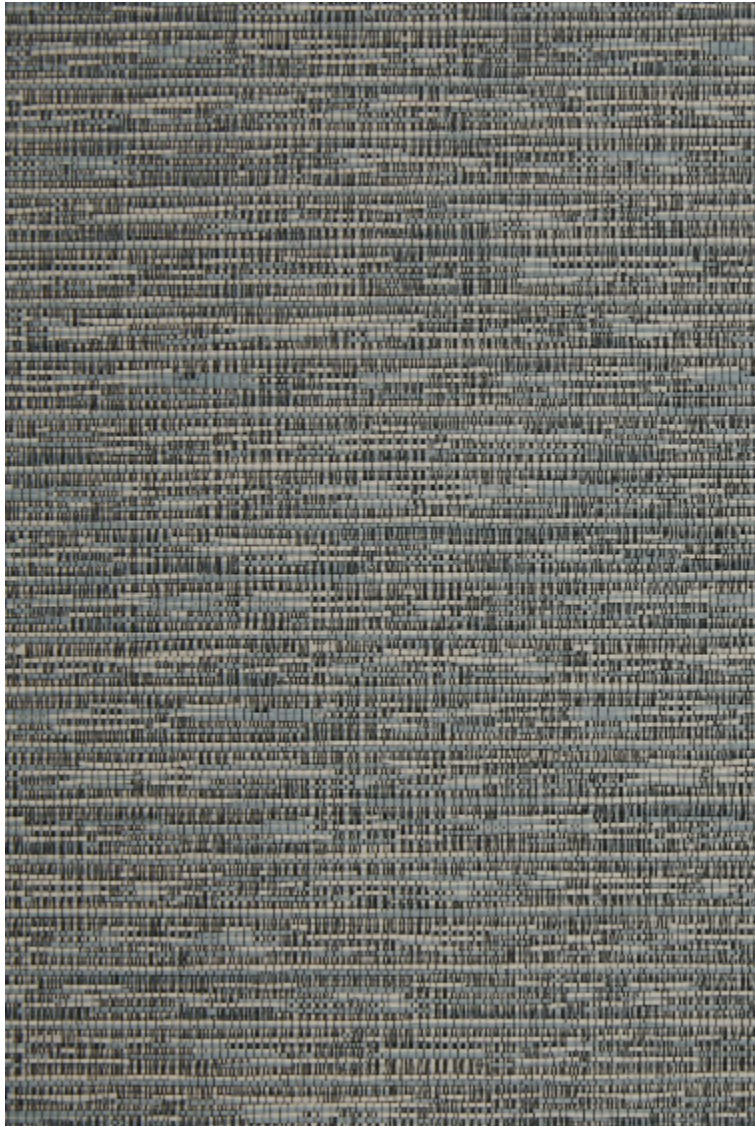

REFLET - BLEUTÉ

6459-06

Tissu contrecollé réalisé en France, le revêtement mural REFLET a la particularité d'offrir selon la tonalité du coloris un effet doux et satiné très légèrement brillant ou un aspect plus structuré et métallisé.

Collection	THE WALL.3ÈME CHAPITRE
------------	------------------------

Marque	LELIEVRE
--------	----------

FICHE TECHNIQUE

Composition	Polyester 100%
-------------	----------------

Largeur	140 cm
---------	--------

PARIS

Coloris disponibles

6459-01
**REFLET - BEIGE
ROSÉ**

6459-02
REFLET - SABLE

6459-03
REFLET - GRÈS

6459-04
**REFLET -
MORDORÉ**

6459-05
REFLET - BRONZE

6459-06
REFLET - BLEUTÉ

REFLET - BLEUTÉ

6459-06