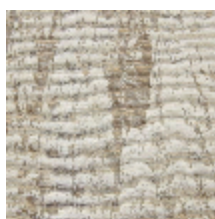

ARBORE - IVOIRE

6460-01

Ce revêtement mural à l'interprétation abstraite rappelle l'écorce de bois. Ce tissage contrecollé au toucher texturé laisse apparaître une légère brillance. La version ton sur ton renforcée d'une tonalité plus foncée rappelle l'image du négatif/positif d'une photographie.

Poids ML	870 g
----------	-------

LELIEVRE

PARIS

Coloris disponibles

6460-01
ARBORE - IVOIRE

6460-02
**ARBORE -
NOISETTE**

6460-03
ARBORE - OXYDE

ARBORE - IVOIRE