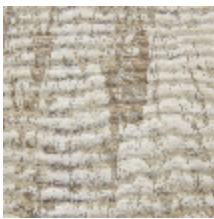

ARBORE - IVOIRE

6460-01

Ce revêtement mural à l'interprétation abstraite rappelle l'écorce de bois. Ce tissage contrecollé au toucher texturé laisse apparaître une légère brillance. La version ton sur ton renforcée d'une tonalité plus foncée rappelle l'image du négatif/positif d'une photographie.

LELIEVRE

PARIS

Coloris disponibles

6460-01
ARBORE - IVOIRE

6460-02
**ARBORE -
NOISETTE**

6460-03
ARBORE - OXYDE

ARBORE - IVOIRE

6460-01