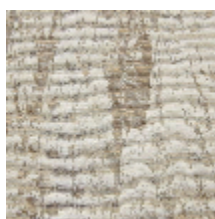

ARBORE - NOISETTE

6460-02

Ce revêtement mural à l'interprétation abstraite rappelle l'écorce de bois. Ce tissage contrecollé au toucher texturé laisse apparaître une légère brillance. La version ton sur ton renforcée d'une tonalité plus foncée rappelle l'image du négatif/positif d'une photographie.

Poids ML	870 g
----------	-------

LELIEVRE

PARIS

Coloris disponibles

6460-01
ARBORE - IVOIRE

6460-02
**ARBORE -
NOISETTE**

6460-03
ARBORE - OXYDE

ARBORE - NOISETTE