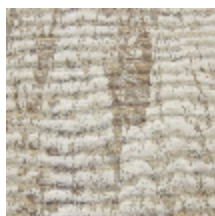

ARBORE - OXYDE

6460-03

Ce revêtement mural à l'interprétation abstraite rappelle l'écorce de bois. Ce tissage contrecollé au toucher texturé laisse apparaître une légère brillance. La version ton sur ton renforcée d'une tonalité plus foncée rappelle l'image du négatif/positif d'une photographie.

| | |
|----------|-------|
| Poids ML | 870 g |
|----------|-------|

LELIEVRE

PARIS

Coloris disponibles

6460-01
ARBORE - IVOIRE

6460-02
**ARBORE -
NOISETTE**

6460-03
ARBORE - OXYDE

ARBORE - OXYDE