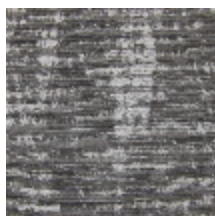

ARBORE - OXYDE

6460-03

Ce revêtement mural à l'interprétation abstraite rappelle l'écorce de bois. Ce tissage contrecollé au toucher texturé laisse apparaître une légère brillance. La version ton sur ton renforcée d'une tonalité plus foncée rappelle l'image du négatif/positif d'une photographie.

| | |
|----------|-------|
| Poids ML | 870 g |
|----------|-------|

LELIEVRE

PARIS

Coloris disponibles

6460-01
ARBORE - IVOIRE

6460-02
**ARBORE -
NOISETTE**

6460-03
ARBORE - OXYDE

ARBORE - OXYDE