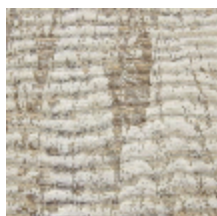

ARBORE - OXYDE

6460-03

Ce revêtement mural à l'interprétation abstraite rappelle l'écorce de bois. Ce tissage contrecollé au toucher texturé laisse apparaître une légère brillance. La version ton sur ton renforcée d'une tonalité plus foncée rappelle l'image du négatif/positif d'une photographie.

Poids ML	870 g
----------	-------

LELIEVRE

PARIS

Coloris disponibles

6460-01
ARBORE - IVOIRE

6460-02
**ARBORE -
NOISETTE**

6460-03
ARBORE - OXYDE

ARBORE - OXYDE