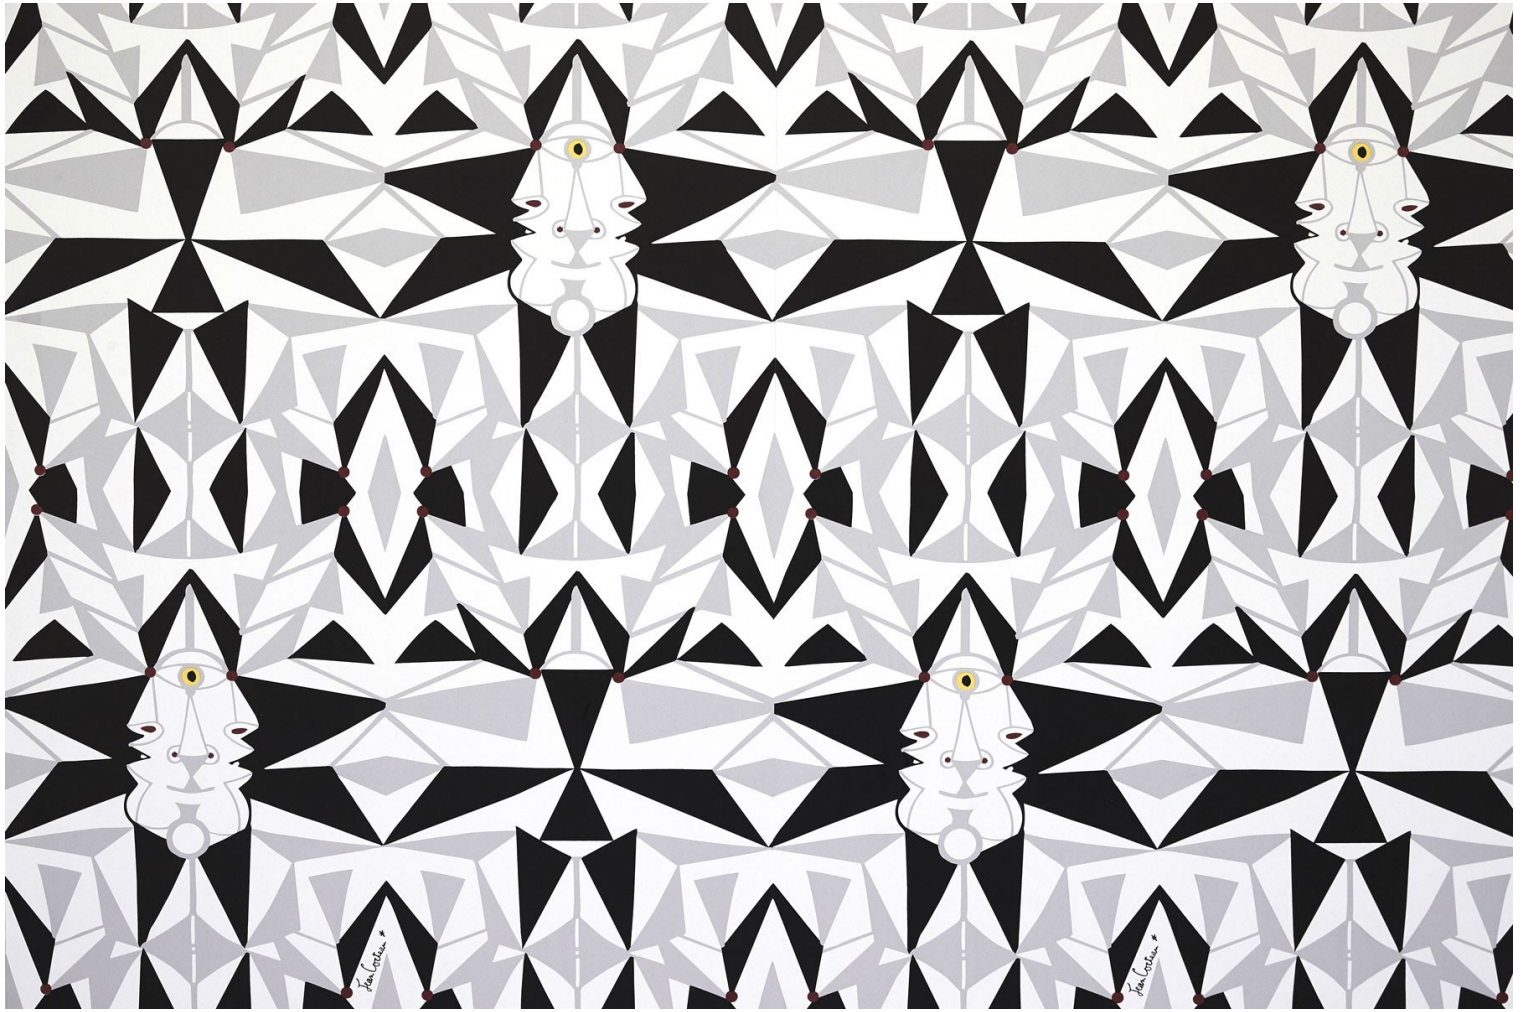

LELIEVRE

PARIS

Coloris disponibles

6461-01

EMAIL - BLEU

6461-02

EMAIL - BRONZE

6461-03

**EMAIL -
GRAPHITE**