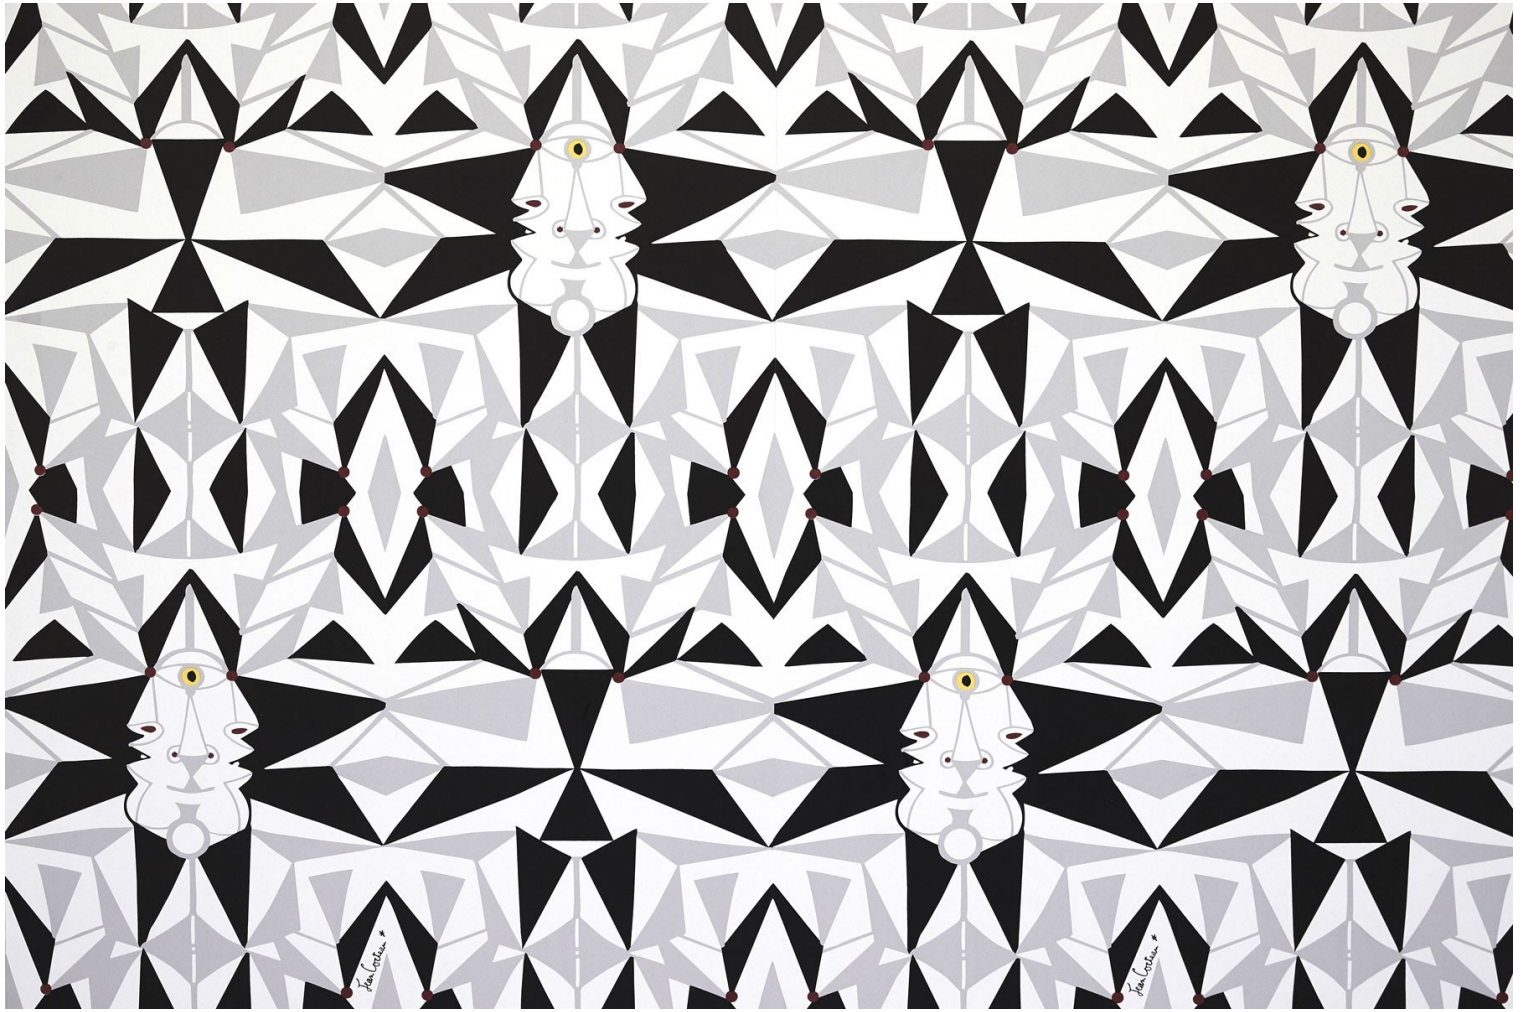

LELIEVRE

PARIS

EMAIL - GRAPHITE

6461-03

Un motif inspiré de la céramique originale de Jean Cocteau « L'Esprit minéral » de 1962, plateau de 33 cm de diamètre en terre rouge avec engobe gris anthracite, crayon d'oxyde blanc, incrusté d'émaux corail, jaune et bleu nuit brillant. Ses formes géométriques offrent un joli contraste mat / brillant laqué qui reproduit l'aspect de la céramique originale. Ce papier peint ultra graphique a été réalisé en rotogravure sur intissé.

Collection	CHAPITRE 2 - JEAN COCTEAU
------------	------------------------------

Marque	LELIEVRE PARIS
--------	----------------

FICHE TECHNIQUE

Composition	Intissé
Largeur	70 cm
Coupe au raccord	Non
Raccord vertical	95 cm
Raccord horizontal	70 cm
Poids ML	180 g
Code feu	B-s1,d0

LELIEVRE

PARIS

Coloris disponibles

6461-01

EMAIL - BLEU

6461-02

EMAIL - BRONZE

6461-03