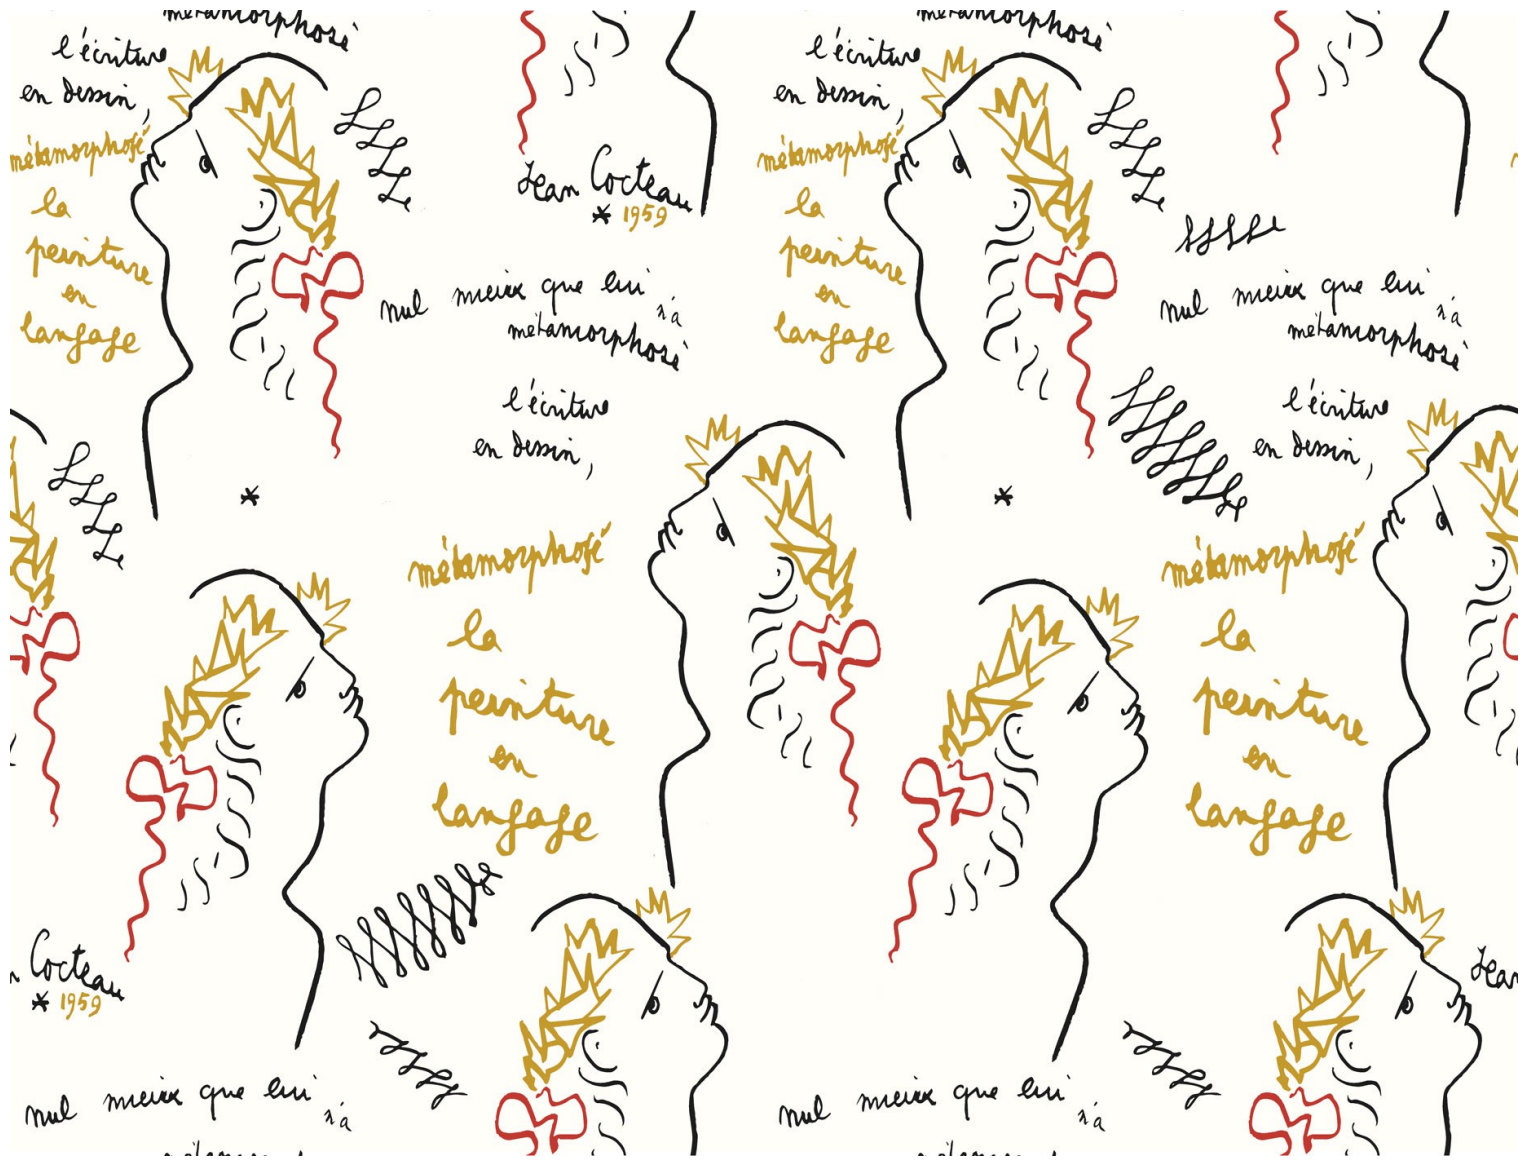

ÉCRITURE - NOIR

6465-01

Un motif all-over qui reprend l'oeuvre originale la plus célèbre de Jean Cocteau « Écriture, dessin, peinture, langage » de 1959 résumant à elle seule toutes les facettes de son talent. L'artiste, poète et peintre disait « Les poètes ne dessinent pas. Ils dénouent l'écriture et la renouent ensuite autrement. ». Ce papier peint est imprimé en rotogravure sur un vinyle gaufré avec un léger grain au toucher et une finition mate.

Collection CHAPITRE 2 - JEAN COCTEAU

Marque LELIÈVRE PARIS

FICHE TECHNIQUE

Composition VINYL NON WOVEN

Largeur 70 cm

Coupe au raccord Non

Raccord vertical 53 cm

Raccord horizontal 70 cm

Poids ML 330 g

Code feu B-s2,d0

LELIEVRE

PARIS

Coloris disponibles

6465-01
ECRITURE - NOIR

6465-02
ECRITURE - CIEL

6465-03
ECRITURE -
INDIGO *