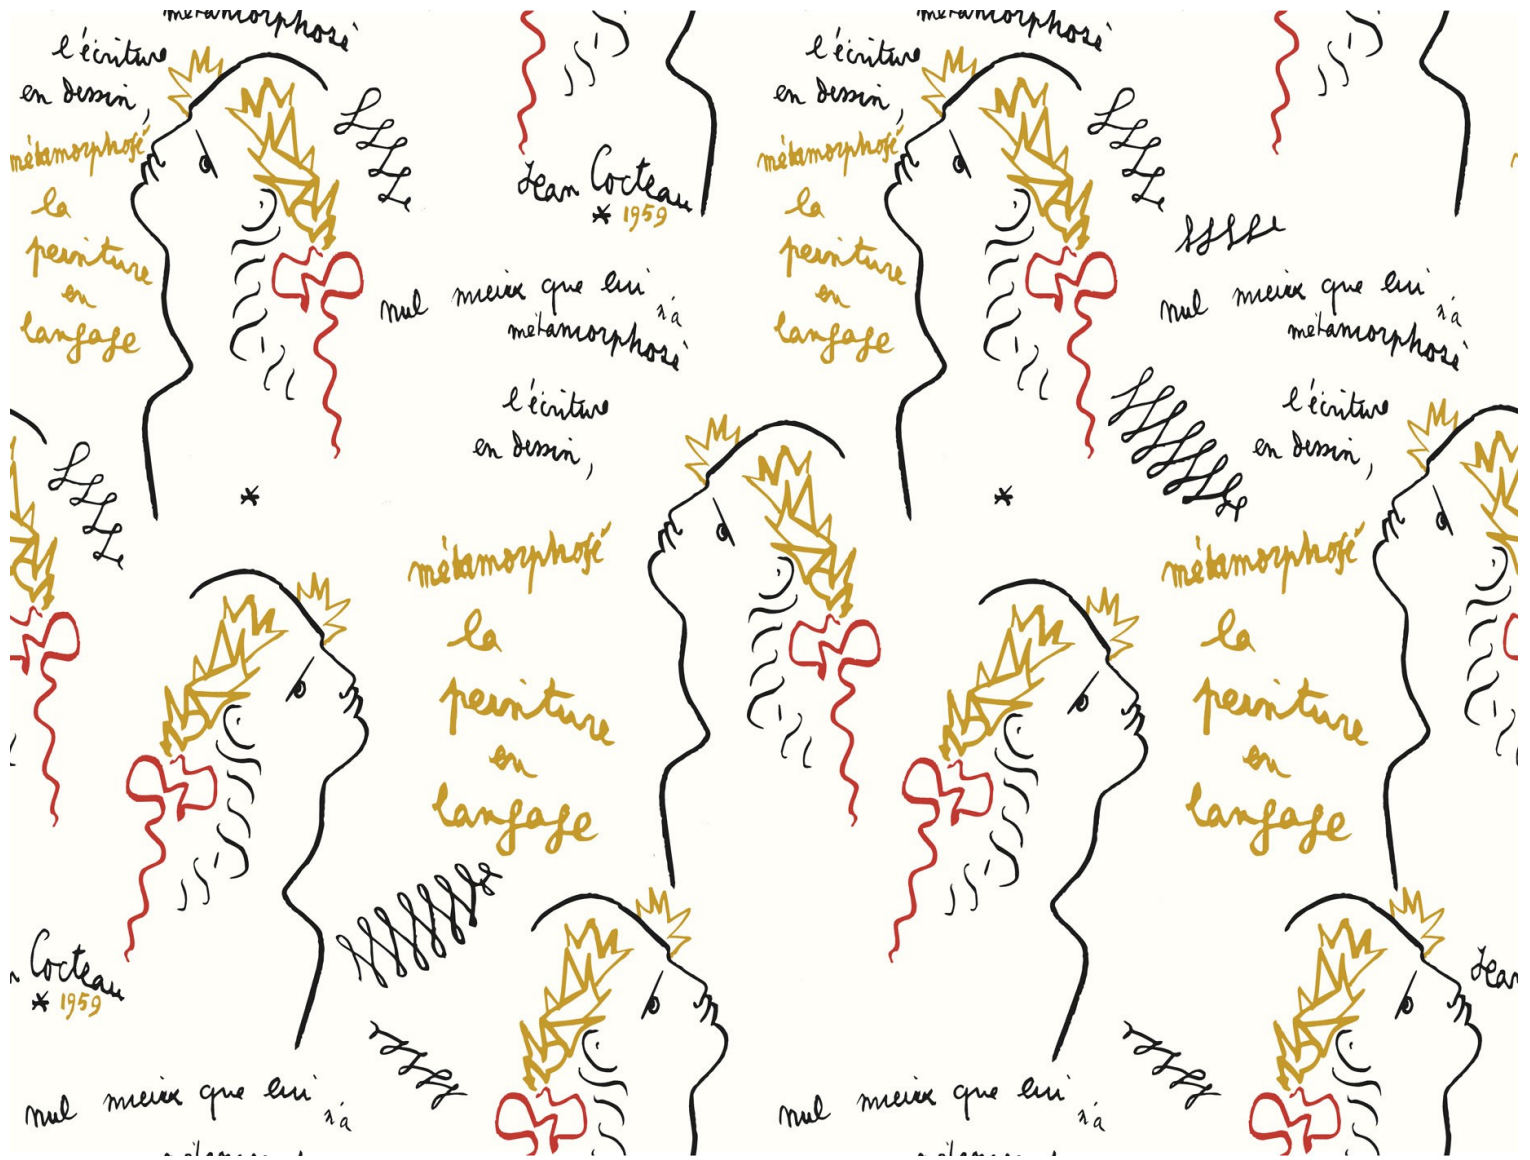

ÉCRITURE - NOIR

6465-01

Un motif all-over qui reprend l'oeuvre originale la plus célèbre de Jean Cocteau « Écriture, dessin, peinture, langage » de 1959 résumant à elle seule toutes les facettes de son talent. L'artiste, poète et peintre disait « Les poètes ne dessinent pas. Ils dénouent l'écriture et la renouent ensuite autrement. ». Ce papier peint est imprimé en rotogravure sur un vinyle gaufré avec un léger grain au toucher et une finition mate.

Collection	CHAPITRE 2 - JEAN COCTEAU
Marque	LELIEVRE

FICHE TECHNIQUE

Composition	VINYL NON WOVEN
Largeur	70 cm
Coupe au raccord	Non
Raccord vertical	53 cm
Raccord horizontal	70 cm
Poids ML	330 g
Code feu	B-s2,d0

LELIEVRE

PARIS

Coloris disponibles

6465-01
ECRITURE - NOIR

6465-02
ECRITURE - CIEL

6465-03
**ECRITURE -
INDIGO**

ECRITURE - NOIR

6465-01