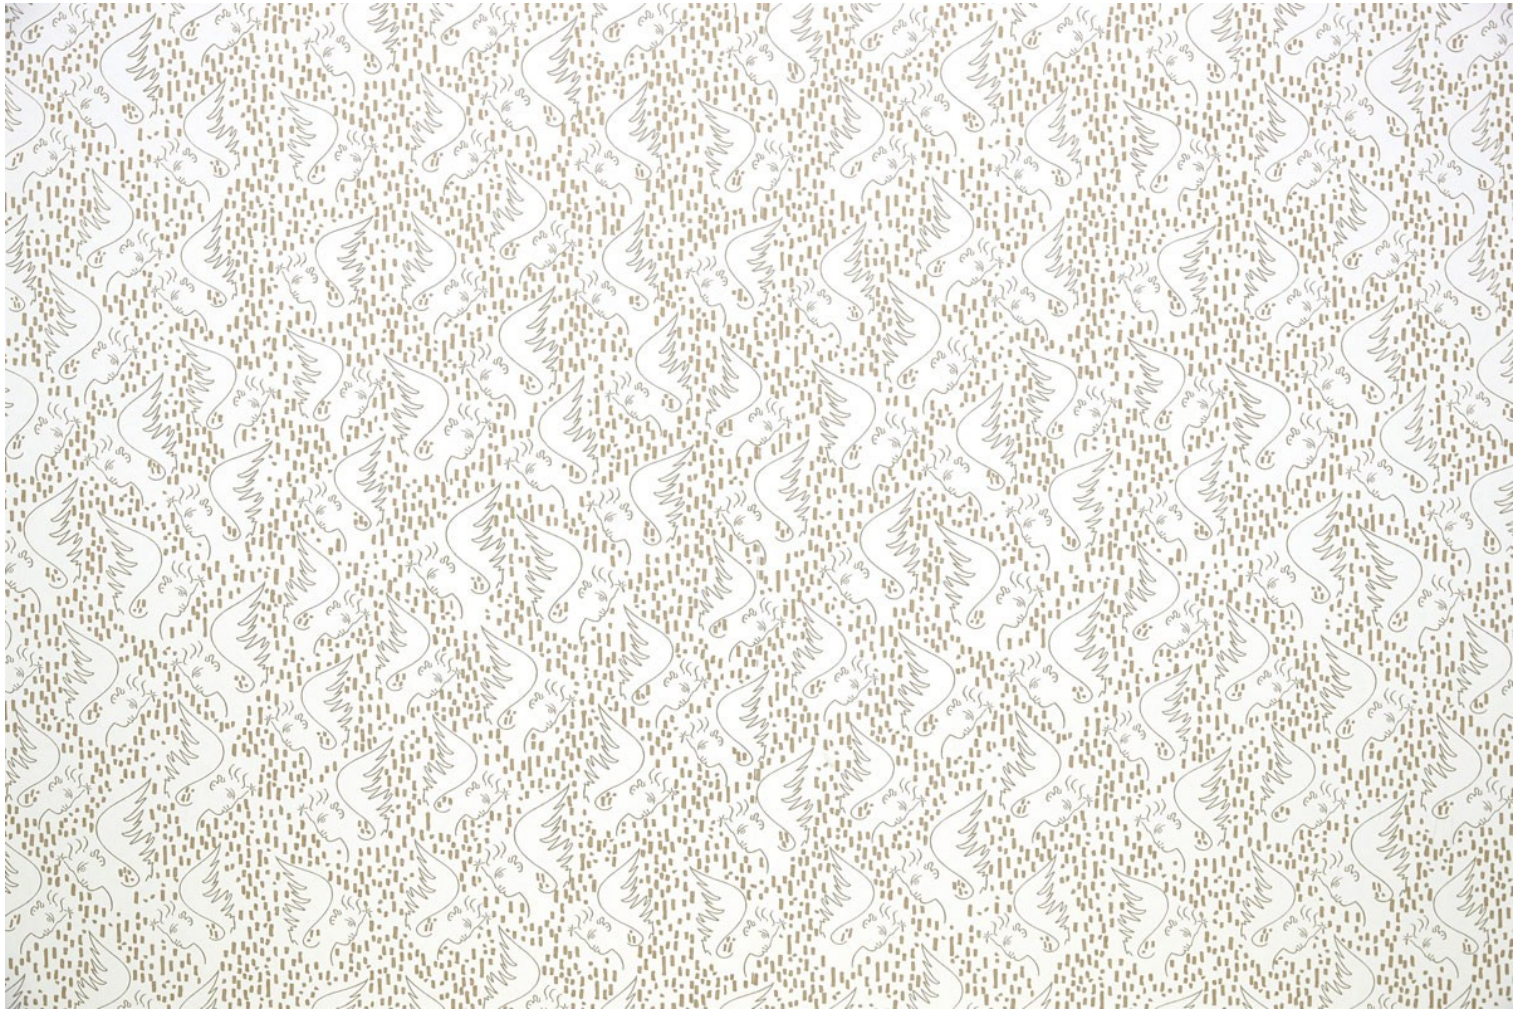

FIGURE D'ANGE-IVOIRE BRONZE

6466-02

Un motif all-over délicat, très représentatif de l'oeuvre de Jean Cocteau et qui s'inspire de son dessin « Figure d'ange ». Il évoquait fréquemment le besoin qu'a l'homme d'attribuer un visage humain à l'absolu par le biais notamment des représentations angéliques. Ce papier peint est réalisé en sérigraphie sur support intissé avec une finition mate. Un léger relief sur le trait de l'ange contraste avec une élégante lumière pailletée sur le petit motif du contre-fond.

Collection	CHAPITRE 2 - JEAN COCTEAU
Marque	LELIEVRE

FICHE TECHNIQUE

Composition	Intissé
Largeur	70 cm
Coupe au raccord	Non
Raccord vertical	64 cm
Raccord horizontal	70 cm
Poids ML	120 g
Code feu	B-s1,d0

LELIEVRE

PARIS

Coloris disponibles

6466-01
**FIGURE D'ANGE -
BLEU**

6466-02
**FIGURE D'ANGE -
IVOIRE BRONZE**

6466-03
**FIGURE D'ANGE -
CELADON**

FIGURE D'ANGE-IVOIRE BRONZE

6466-02