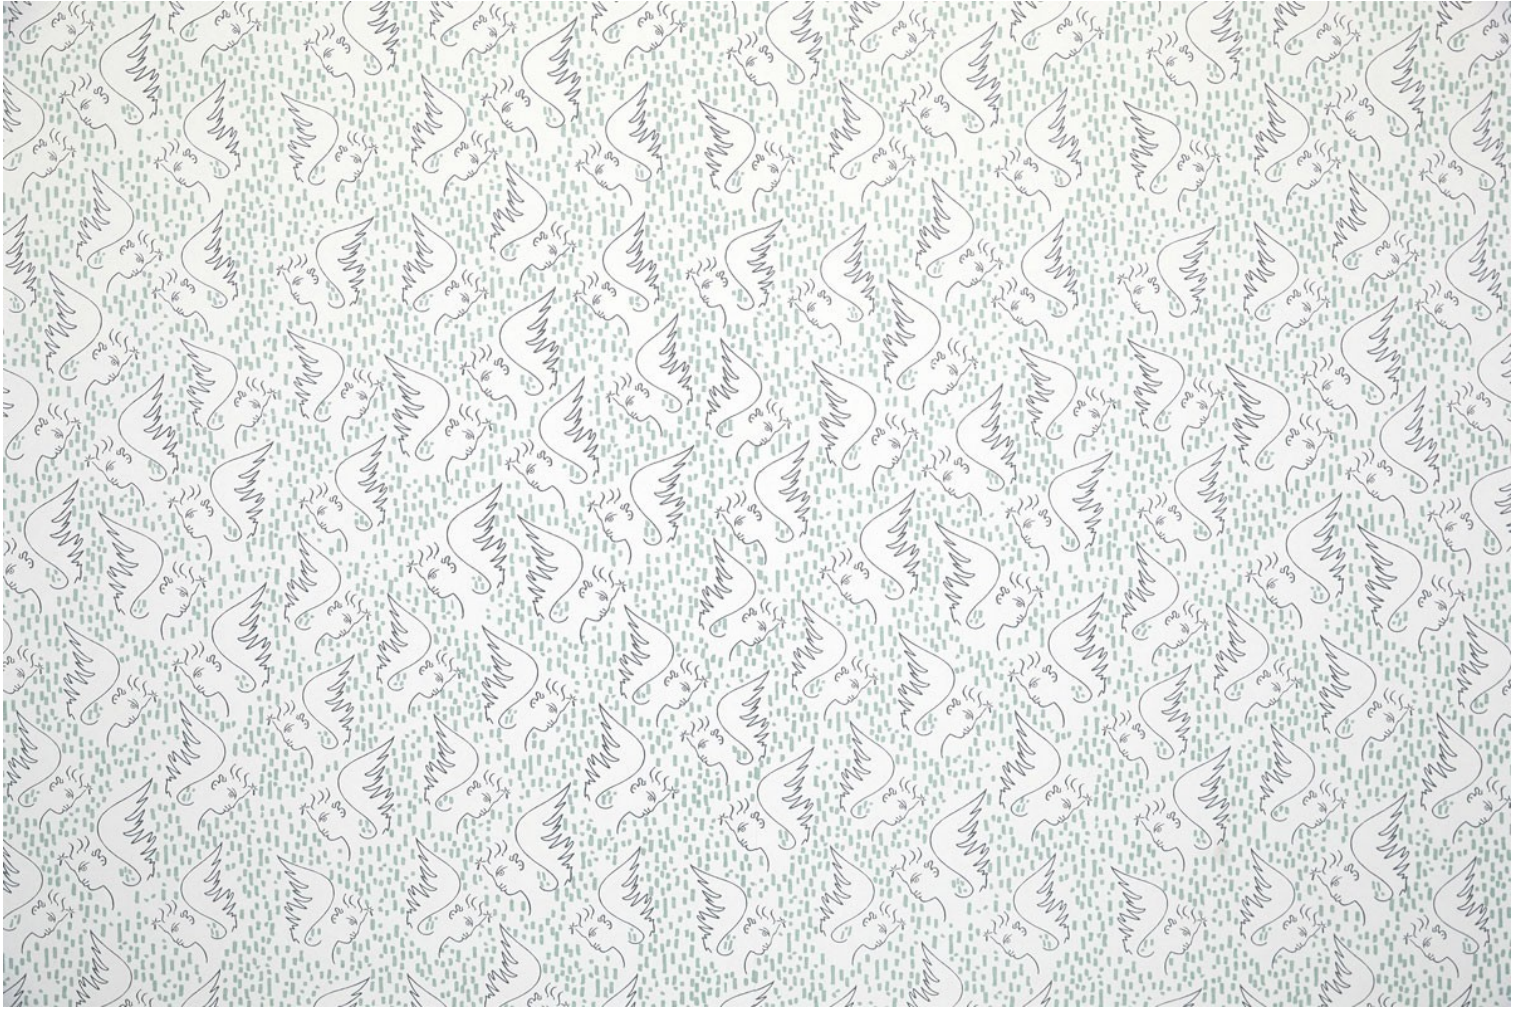

LELIEVRE

PARIS

Coloris disponibles