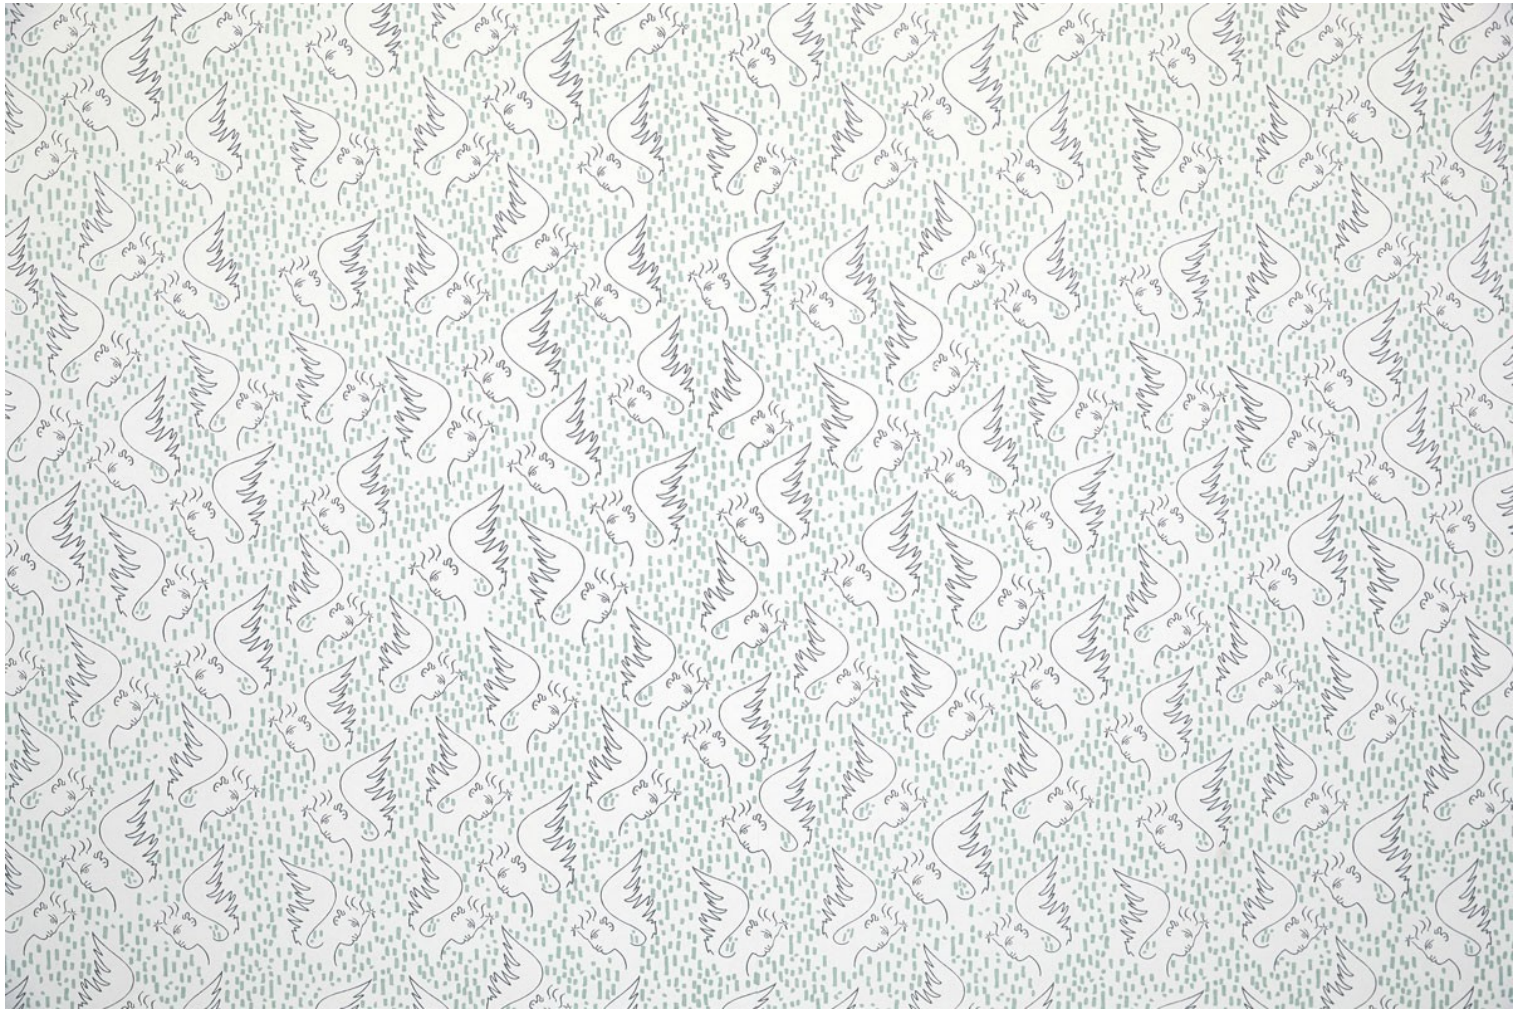

**FIGURE D'ANGE - CELADON**

6466-03

Un motif all-over délicat, très représentatif de l'oeuvre de Jean Cocteau et qui s'inspire de son dessin « Figure d'ange ». Il évoquait fréquemment le besoin qu'a l'homme d'attribuer un visage humain à l'absolu par le biais notamment des représentations angéliques. Ce papier peint est réalisé en sérigraphie sur support intissé avec une finition mate. Un léger relief sur le trait de l'ange contraste avec une élégante lumière pailletée sur le petit motif du contre-fond.

## Coloris disponibles

6466-01  
**FIGURE D'ANGE -  
BLEU**

6466-03  
**FIGURE D'ANGE -  
CELADON**

**FIGURE D'ANGE - CELADON**

6466-03