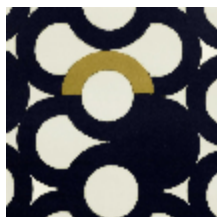

6481-02

**TABORA -
MARINE**