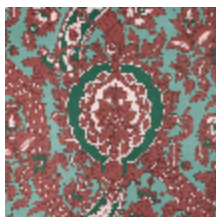

MALVINA - AMAZONIE

6482-02

MALVINA est un papier peint digital effet mat sur intissé réalisé avec un effet légèrement nacré, avec un effet de papier japonais au toucher. Disponible en 3 coloris: un coloris original, un naturel coordonné et une création volontairement opposée au fond noir et bronze. | Design : Maison Leleu

6482-01
**MALVINA -
NATUREL**

6482-02
**MALVINA -
AMAZONIE**

6482-03
MALVINA - BOISÉ

MALVINA - AMAZONIE

6482-02