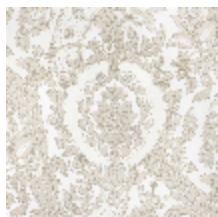

MALVINA - AMAZONIE

6482-02

MALVINA est un papier peint digital effet mat sur intissé réalisé avec un effet légèrement nacré, avec un effet de papier japonais au toucher. Disponible en 3 coloris: un coloris original, un naturel coordonné et une création volontairement opposée au fond noir et bronze. | Design : Maison Leleu

6482-01
**MALVINA -
NATUREL**

6482-02
**MALVINA -
AMAZONIE**

6482-03
MALVINA - BOISÉ

MALVINA - AMAZONIE

6482-02