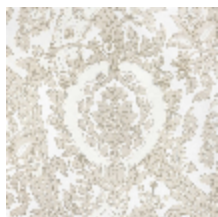

LELIEVRE

PARIS

Coloris disponibles

6482-01
**MALVINA -
NATUREL**