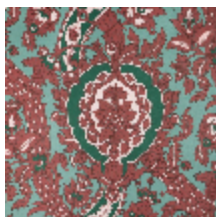

6482-02
**MALVINA -
AMAZONIE**