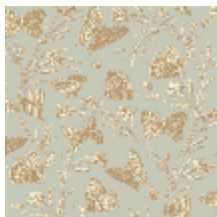

Coloris disponibles

6493-01
**SÉRÉNADE -
NATUREL**