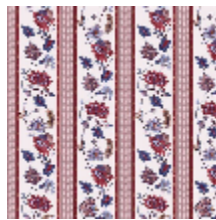

AGLAÉ - BOUDOIR

6495-02

Le papier peint AGLAÉ, rayure avec un motif d'indienne issue d'une archive Quenin, se marie à merveille avec le papier peint CONSTANCE (6495).

Collection	BELLE ÉPOQUE
------------	--------------

Poids ML	180 g
----------	-------

Code feu	B-s1,d0
----------	---------

LELIEVRE

PARIS

Coloris disponibles

6495-01
AGLAÉ - NATUREL

6495-02
**AGLAÉ -
BOUDOIR**

6495-03
**AGLAÉ -
PRINTEMPS**

6495-04
AGLAÉ - GRIOTTE

AGLAÉ - BOUDOIR

6495-02