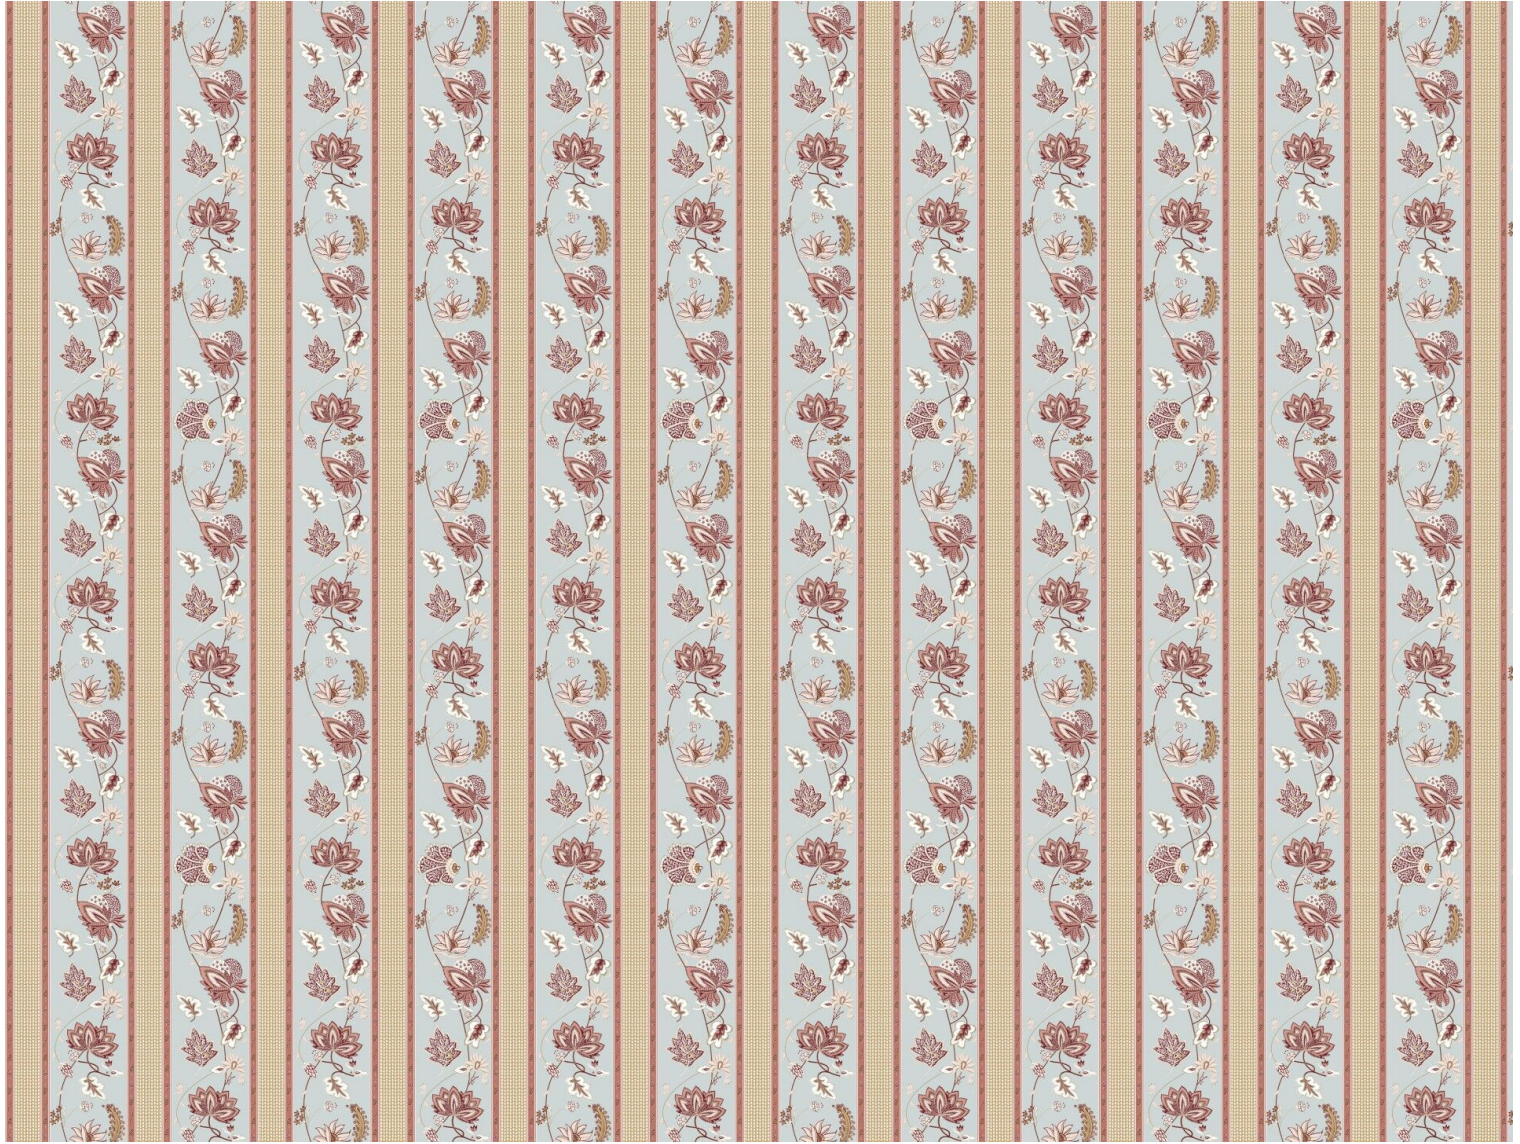

AGLAÉ - BOUDOIR

6495-02

Le papier peint AGLAÉ, rayure avec un motif d'indienne issue d'une archive Quenin, se marie à merveille avec le papier peint CONSTANCE (6495).

Collection	BELLE ÉPOQUE
------------	--------------

Marque	QUENIN
--------	--------

FICHE TECHNIQUE

Composition	Intissé
-------------	---------

Largeur	70 cm
---------	-------

Coupe au raccord	Non
------------------	-----

Raccord vertical	64 cm
------------------	-------

Poids ML	180 g
----------	-------

Code feu	B-s1,d0
----------	---------

LELIEVRE

PARIS

Coloris disponibles

6495-01
AGLAÉ - NATUREL

6495-02
**AGLAÉ -
BOUDOIR**

6495-03
**AGLAÉ -
PRINTEMPS**