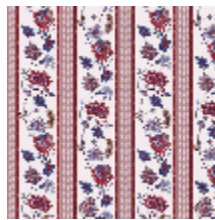

AGLAÉ - BOUDOIR

6495-02

Le papier peint AGLAÉ, rayure avec un motif d'indienne issue d'une archive Quenin, se marie à merveille avec le papier peint CONSTANCE (6495).

Collection	BELLE ÉPOQUE
------------	--------------

Poids ML	180 g
----------	-------

Code feu	B-s1,d0
----------	---------

LELIEVRE

PARIS

Coloris disponibles

6495-01
AGLAÉ - NATUREL

6495-02
**AGLAÉ -
BOUDOIR**

6495-03
**AGLAÉ -
PRINTEMPS**

6495-04
AGLAÉ - GRIOTTE

AGLAÉ - BOUDOIR

6495-02