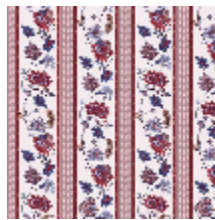

AGLAÉ - PRINTEMPS

6495-03

Le papier peint AGLAÉ, rayure avec un motif d'indienne issue d'une archive Quenin, se marie à merveille avec le papier peint CONSTANCE (6495).

Collection	BELLE ÉPOQUE
------------	--------------

Poids ML	180 g
----------	-------

Code feu	B-s1,d0
----------	---------

LELIEVRE

PARIS

Coloris disponibles

6495-01
AGLAÉ - NATUREL

6495-02
**AGLAÉ -
BOUDOIR**

6495-03
**AGLAÉ -
PRINTEMPS**

6495-04
AGLAÉ - GRIOTTE

AGLAÉ - PRINTEMPS

6495-03