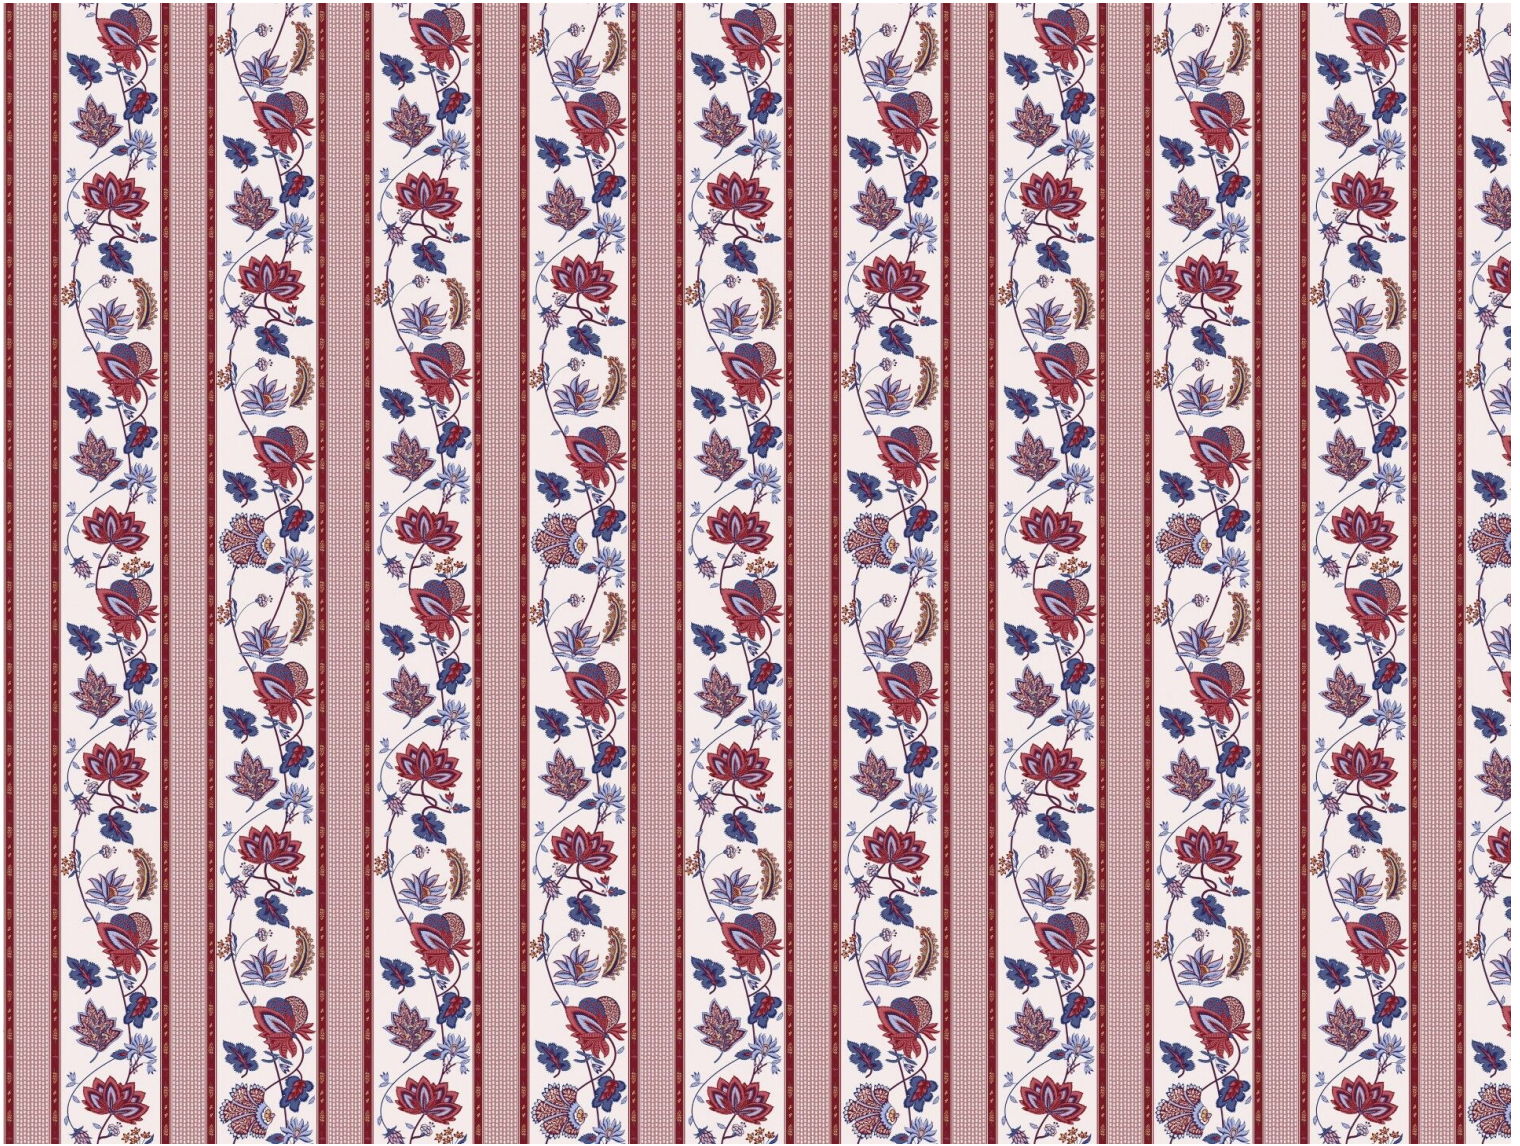

LELIEVRE

PARIS

Coloris disponibles