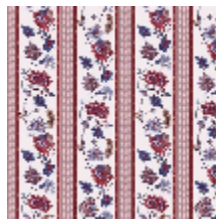

AGLAÉ - GRIOTTE

6495-04

Le papier peint AGLAÉ, rayure avec un motif d'indienne issue d'une archive Quenin, se marie à merveille avec le papier peint CONSTANCE (6495).

Collection	BELLE ÉPOQUE
------------	--------------

Raccord vertical	64 cm
------------------	-------

Poids ML	180 g
----------	-------

Code feu	B-s1,d0
----------	---------

LELIEVRE

PARIS

Coloris disponibles

6495-01
AGLAÉ - NATUREL

6495-02
AGLAÉ - BOUDOIR

6495-03
AGLAÉ - PRINTEMPS

6495-04
AGLAÉ - GRIOTTE

LELIEVRE

PARIS

AGLAÉ - GRIOTTE

6495-04