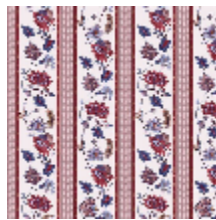

AGLAÉ - GRIOTTE

6495-04

Le papier peint AGLAÉ, rayure avec un motif d'indienne issue d'une archive Quenin, se marie à merveille avec le papier peint CONSTANCE (6495).

Collection	BELLE ÉPOQUE
------------	--------------

Raccord vertical	64 cm
------------------	-------

Poids ML	180 g
----------	-------

Code feu	B-s1,d0
----------	---------

LELIEVRE

PARIS

Coloris disponibles

6495-01
AGLAÉ - NATUREL

6495-02
AGLAÉ - BOUDOIR

6495-03
AGLAÉ - PRINTEMPS

6495-04
AGLAÉ - GRIOTTE

AGLAÉ - GRIOTTE

6495-04