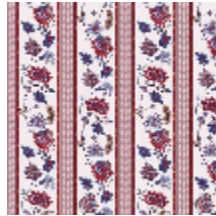

AGLAÉ - GRIOTTE

6495-04

Le papier peint AGLAÉ, rayure avec un motif d'indienne issue d'une archive Quenin, se marie à merveille avec le papier peint CONSTANCE (6495).

Collection	BELLE ÉPOQUE
------------	--------------

Poids ML	180 g
----------	-------

Code feu	B-s1,d0
----------	---------

LELIEVRE

PARIS

Coloris disponibles

6495-01
AGLAÉ - NATUREL

6495-02
**AGLAÉ -
BOUDOIR**

6495-03
**AGLAÉ -
PRINTEMPS**

6495-04
AGLAÉ - GRIOTTE

LELIEVRE

PARIS

AGLAÉ - GRIOTTE

6495-04