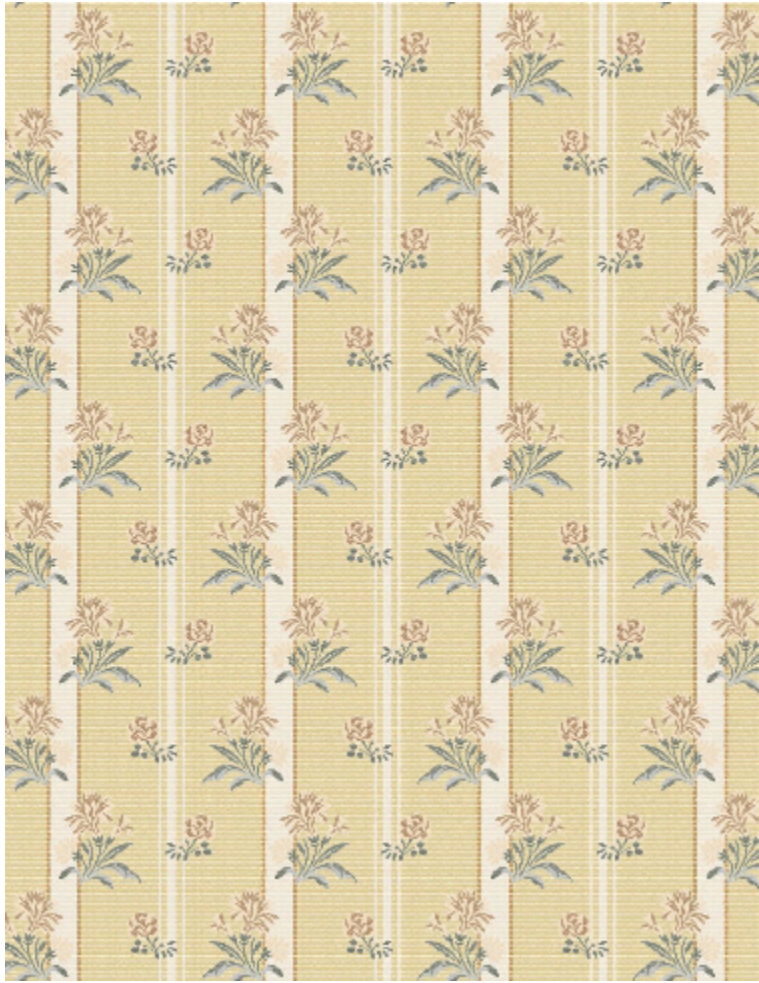

MADemoiselle - Paille

6497-01

Le papier peint MADemoiselle est une jolie rayure avec un effet ottoman, parsemée de fleurs de bleuets ici et là. Le dessin s'inspire du tissu LES BLEUETS (4054), issu des collections Quenin existantes.

Collection	BELLE ÉPOQUE
------------	--------------

Marque	QUENIN
--------	--------

FICHE TECHNIQUE

Composition	Intissé
-------------	---------

Largeur	70 cm
---------	-------

Coupe au raccord	Non
------------------	-----

Raccord vertical	11 cm
------------------	-------

Poids ML	180 g
----------	-------

Code feu	B-s1,d0
----------	---------

LELIEVRE

PARIS

Coloris disponibles

6497-01
**MADemoiselle -
PAILLE**

6497-02
**MADemoiselle -
PRINTEMPS**

6497-03
**MADemoiselle -
PORCELAINE**

6497-04
**MADemoiselle -
BLEUET**

MADemoISELLE - PAILLE

6497-01