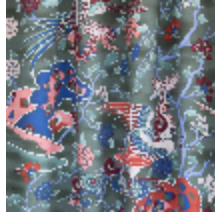

LES SONGES - MIEL

0653-02

Le tissu Les Rêveries a été décliné en imprimé sur un satin de coton mat, en trois variantes qui complètent parfaitement le reste de la collection L'Envolée Fantastique : sauge, miel, poudré.

Collection L'ENVOLEE FANTASTIQUE

Marque LELIÈVRE

FICHE TECHNIQUE

Composition Coton 100%

Largeur 138 cm

Coupe au raccord Oui

Raccord vertical 150 cm

Raccord horizontal 136 cm

Coloris disponibles

0653-01
**LES SONGES -
POUDRE**

0653-02
**LES SONGES -
MIEL**

0653-03
**LES SONGES -
SAUGE**

LES SONGES - MIEL

0653-02