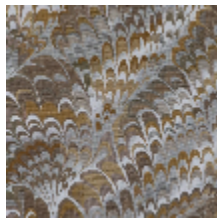

DIVIN - CELADON

0654-01

Au plus près du plumage de cet animal fantastique, cette tapisserie impressionnante de mise au point, sur un fond Ottoman, retranscrit tel un arc-en-ciel un plumage très stylisé dont la multitude d'armures vient donner du relief. 3 coloris : céladon, indigo, naturel.

Collection L'ENVOLÉE FANTASTIQUE

Marque LELIÈVRE

FICHE TECHNIQUE

Composition Coton 61% - Viscose 21% -
Polyamide 7% - Acrylique
6%Polyester 5%

Largeur 140 cm

Coupe au raccord Non

Raccord vertical 47 cm

Raccord horizontal 70 cm

Raccord sauté Non

Entretien    

Utilisations    

Test Martindale 30 000 T

Poids ML 873 g

LELIEVRE

PARIS

Coloris disponibles

0654-01
DIVIN - CELADON

0654-02
DIVIN - INDIGO

0654-03
DIVIN - NATUREL

DIVIN - CELADON

0654-01