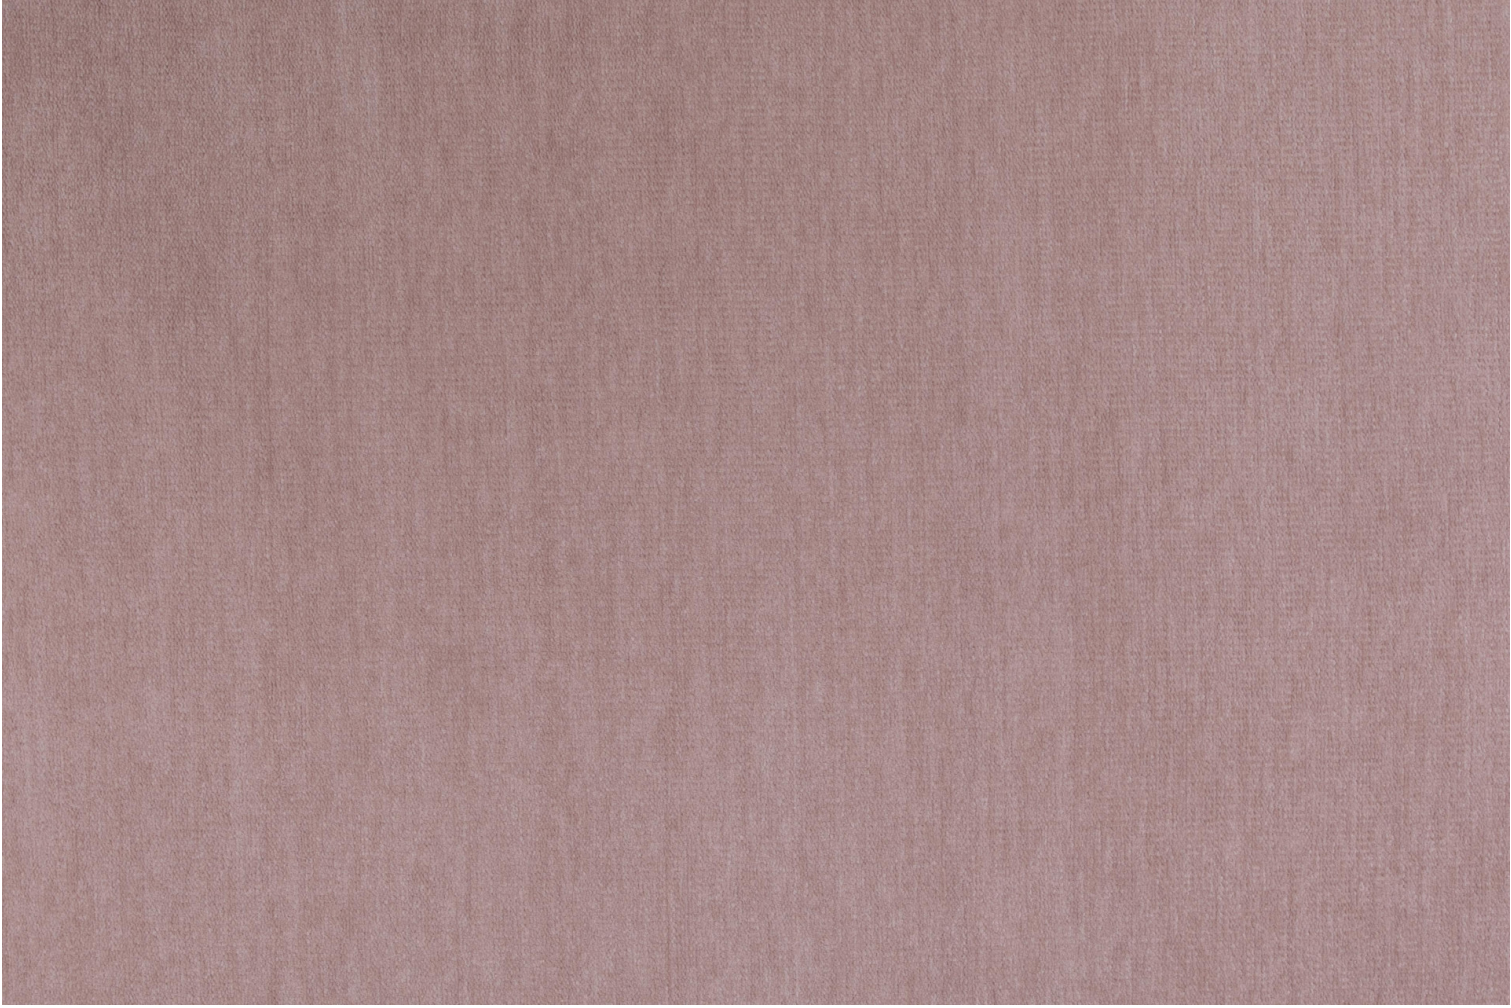

LELIEVRE

PARIS