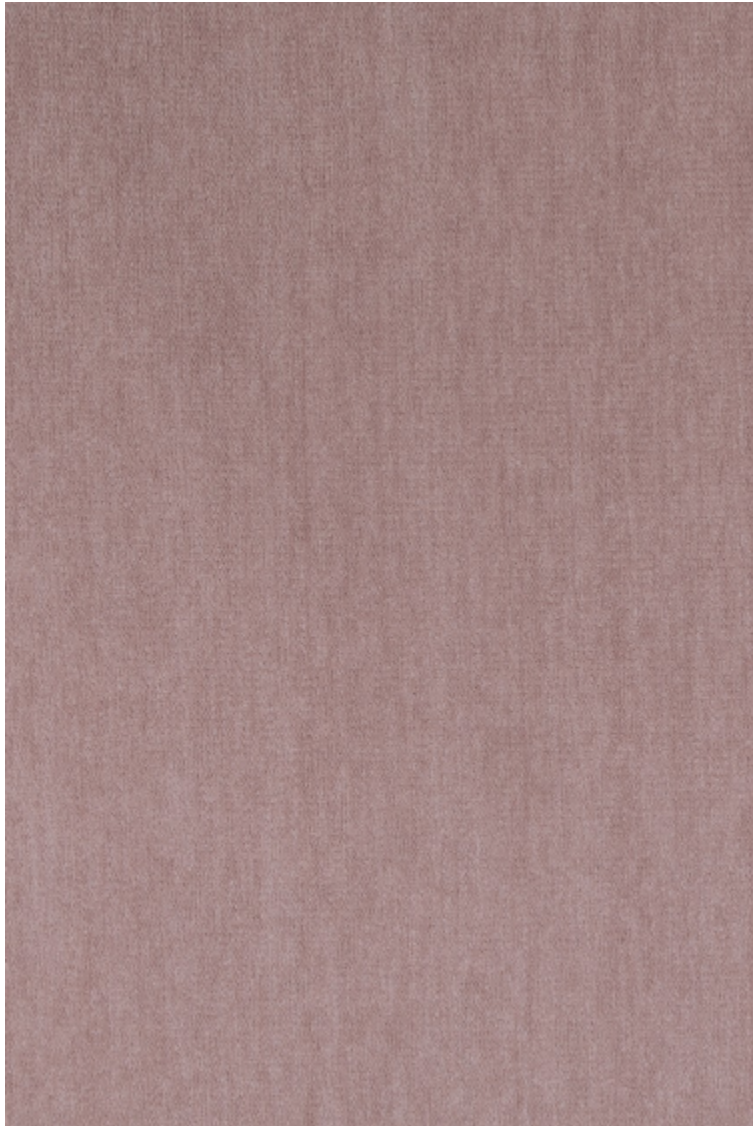

**ATHENA - PETALE**

0657-08

Douce, souple et mat, ATHÉNA est une chenille réversible adaptée pour les sièges et rideaux. Tout en subtilité, en nuances de couleurs en demi-teintes, elle s'associe parfaitement avec la collection principale : L'Envolée Fantastique.

---

Collection	L'ENVOLÉE FANTASTIQUE
------------	-----------------------

---

Marque	LELIEVRE
--------	----------

---

**FICHE TECHNIQUE**

---

Composition	Polyester 80% - Coton 20%
-------------	---------------------------