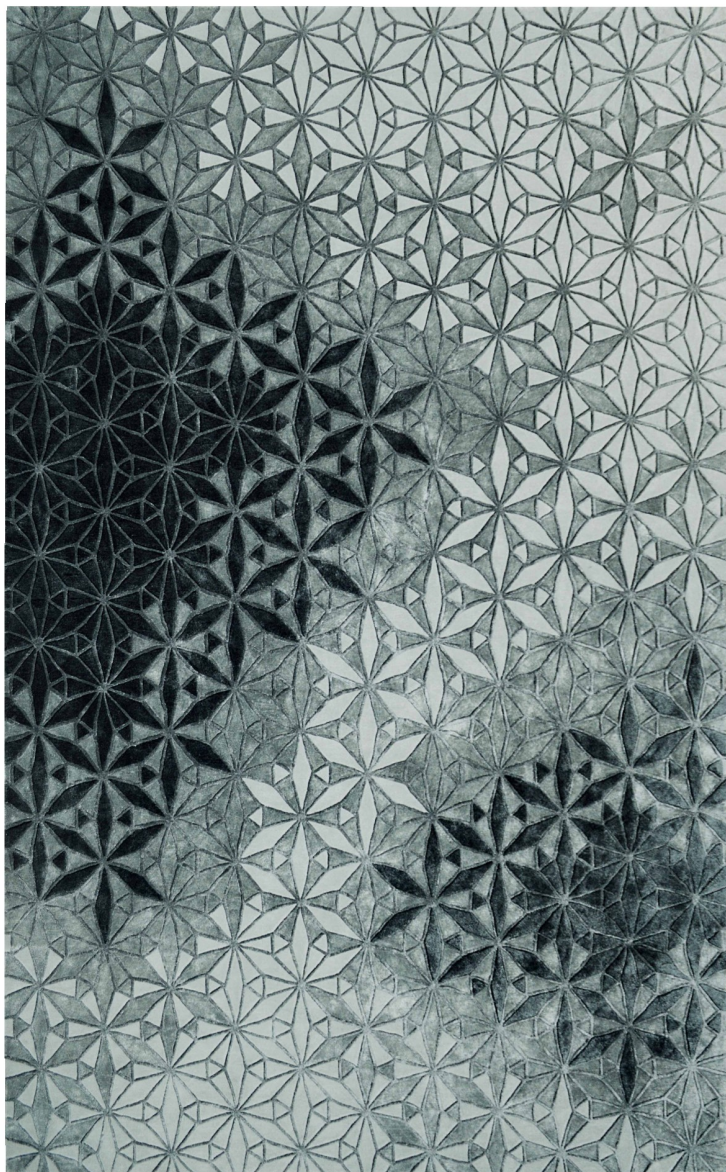

LELIEVRE

PARIS

TAPIS ECLATS ARDOISE

6588-01

Le tapis ÉCLATS, désigné par la Maison Cartron, incarne une symbiose entre l'essence de l'Orient et l'esthétique contemporaine. Avec sa géométrie complexe inspirée d'une étoile à 6 branches et ses éclats lumineux, il évoque un hommage visuel aux motifs traditionnels du tapis oriental tout en transposant cet héritage dans un contexte moderne et audacieux.

Marque	LELIEVRE
--------	----------

FICHE TECHNIQUE

Composition	TENCEL 70% - LAINE NZ 30%
-------------	---------------------------

Hauteur du poil	8 À 14 MM
-----------------	-----------

Usage	Résidentiel
-------	-------------

LELIEVRE

PARIS

TAPIS ECLATS ARDOISE

6588-01