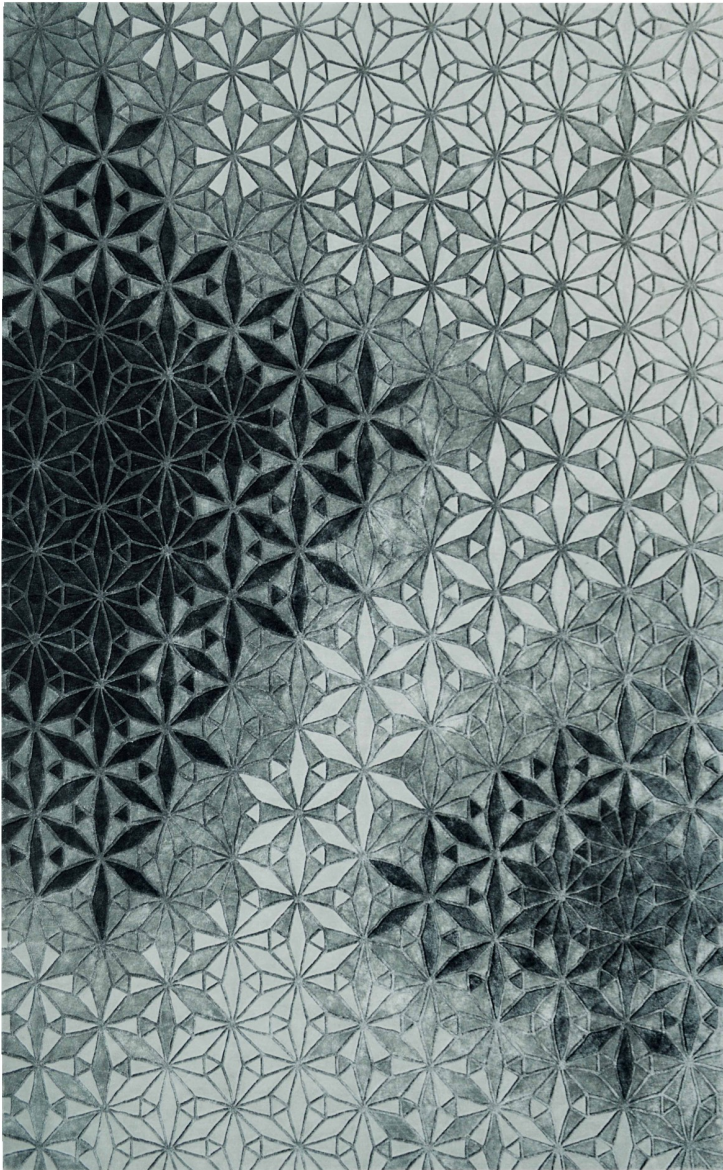

TAPIS ECLATS ARDOISE

6588-01

Le tapis ÉCLATS, désigné par la Maison Cartron, incarne une symbiose entre l'essence de l'Orient et l'esthétique contemporaine. Avec sa géométrie complexe inspirée d'une étoile à 6 branches et ses éclats lumineux, il évoque un hommage visuel aux motifs traditionnels du tapis oriental tout en transposant cet héritage dans un contexte moderne et audacieux.

Marque	LELIEVRE
--------	----------

FICHE TECHNIQUE

Composition	70% TENCEL - 30% LAINE NZ
-------------	---------------------------

Hauteur du poil	8 À 14 MM
-----------------	-----------

Usage	Résidentiel
-------	-------------

LELIEVRE

PARIS

TAPIS ECLATS ARDOISE

6588-01