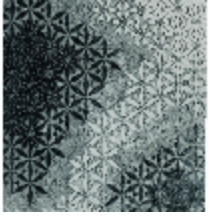

Coloris disponibles

6588-01
TAPIS ECLATS
ARDOISE