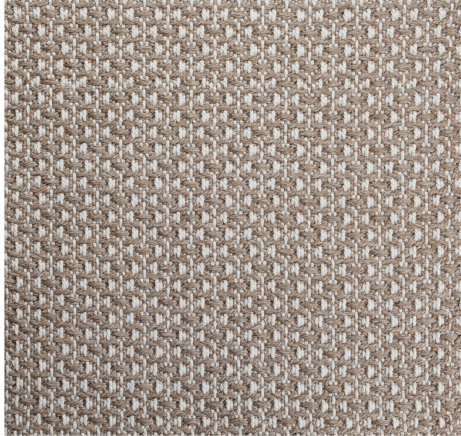

## TAPIS HAUBAN SABLE

6620-01

Tissés à la main, les effets de tressage et de cordage du tapis HAUBAN rappellent les noeuds marins et évoquent l'univers récréatif des bords de mer. Par son aspect naturel et à sa résistance aux taches et aux UV, ce tapis est adapté pour un usage extérieur et intérieur. Un changement de couleur est possible à partir de 50m2 minimum.

# LELIEVRE

PARIS

**TAPIS HAUBAN SABLE**

6620-01