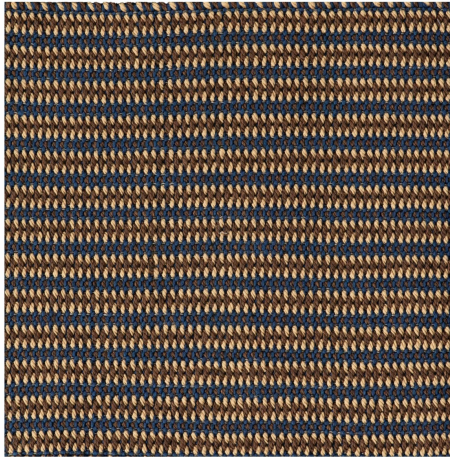

TAPIS AMARRAGE LITTORAL

6621-01

Tissés à la main, les effets de tressage et de cordage du tapis AMARRAGE rappellent les noeuds marins et évoquent l'univers récréatif des bords de mer. Par son aspect naturel et à sa résistance aux taches et aux UV, ce tapis est adapté pour un usage extérieur et intérieur. Un changement de couleur est possible à partir de 50m2 minimum.

Collection	IN/OUTDOOR
Marque	LELIEVRE

FICHE TECHNIQUE

Composition	100% POLYPROPYLÈNE
Usage	Résidentiel - Trafic intense

LELIEVRE

PARIS

TAPIS AMARRAGE LITTORAL

6621-01