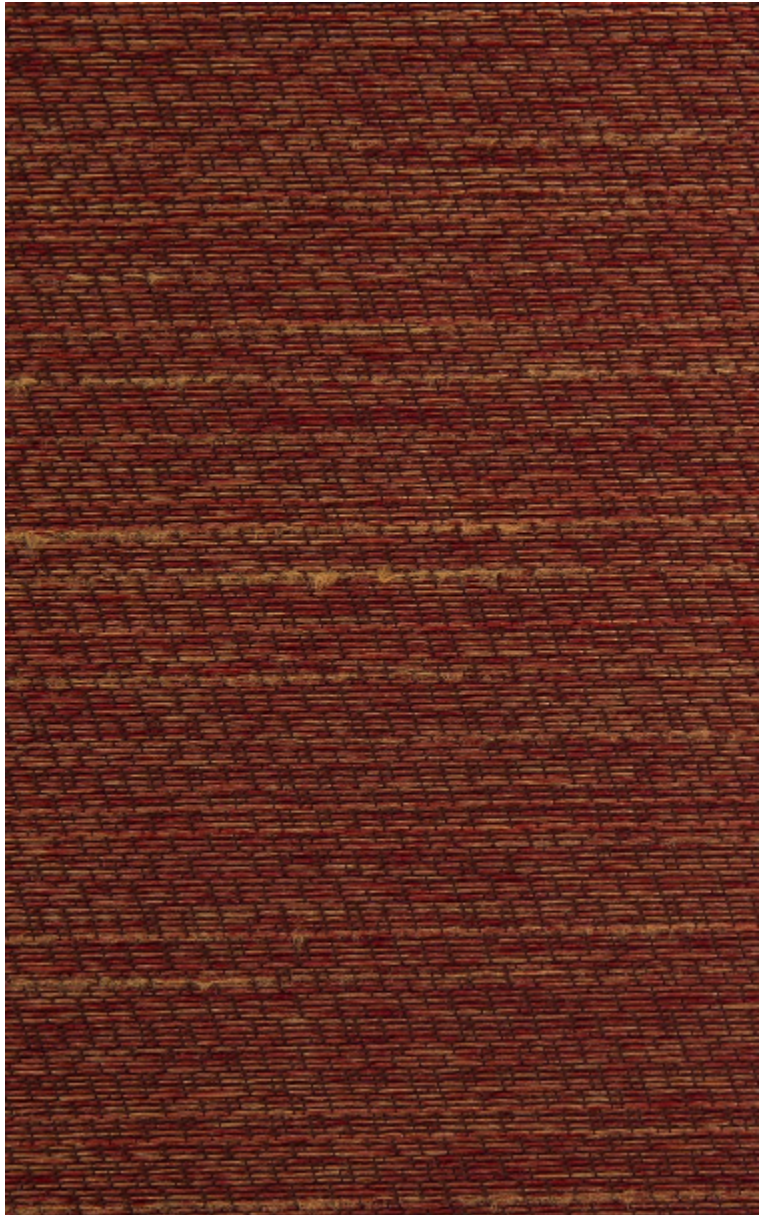

COCOA MI - LAQUE

0750-03

La carapace d'un insecte, le pétale nacré d'une fleur, les reflets métalliques d'un poisson. Des inspirations réunies dans un jeu de textures et de fibres imitant la soie sauvage. Cocoa joue particulièrement bien avec la lumière, dans une palette riche et irisée. Utilisation siège, rideaux, tenture murale, accessoires.

Collection	COLLECTION 22
Marque	LELIEVRE CONTRACT

FICHE TECHNIQUE

Composition	Polyester TREVIRA CS 100%
Largeur	138 cm
Coupe au raccord	Non
Raccord sauté	Non
Entretien	   
Utilisations	  
Poids ML	300 g
Code feu	MI

LELIEVRE

PARIS

Coloris disponibles

0750-01
COCOA MI - NUIT

0750-02
**COCOA MI -
PAON ***

0750-03
**COCOA MI -
LAQUE**

0750-04
**COCOA MI -
PALME**

0750-05
**COCOA MI -
TIARE**